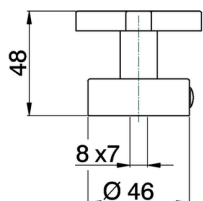

Leva monocomando 'BQ' RICAMBI_ZZ946370

MODELLO **ZZ946370**

Leva monocomando 'BQ'

FINITURE DISPONIBILI

21 21 Cromo

2A 2A Nichel Satinato Spazzolato

CARATTERISTICHE

2026-06-25