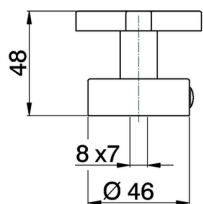

Leva monocomando 'BQ' RICAMBI_ZZ946370

MODELLO **ZZ946370**

Leva monocomando 'BQ'

FINITURE DISPONIBILI

21 21 Cromo

2A 2A Nichel Satinato Spazzolato

CARATTERISTICHE

2026-04-30