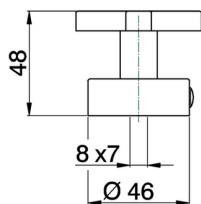

Leva monocomando 'BQ' RICAMBI_ZZ946370

MODELLO **ZZ946370**

Leva monocomando 'BQ'

FINITURE DISPONIBILI

21 21 Cromo

2A 2A Nichel Satinato Spazzolato

CARATTERISTICHE

2026-05-16