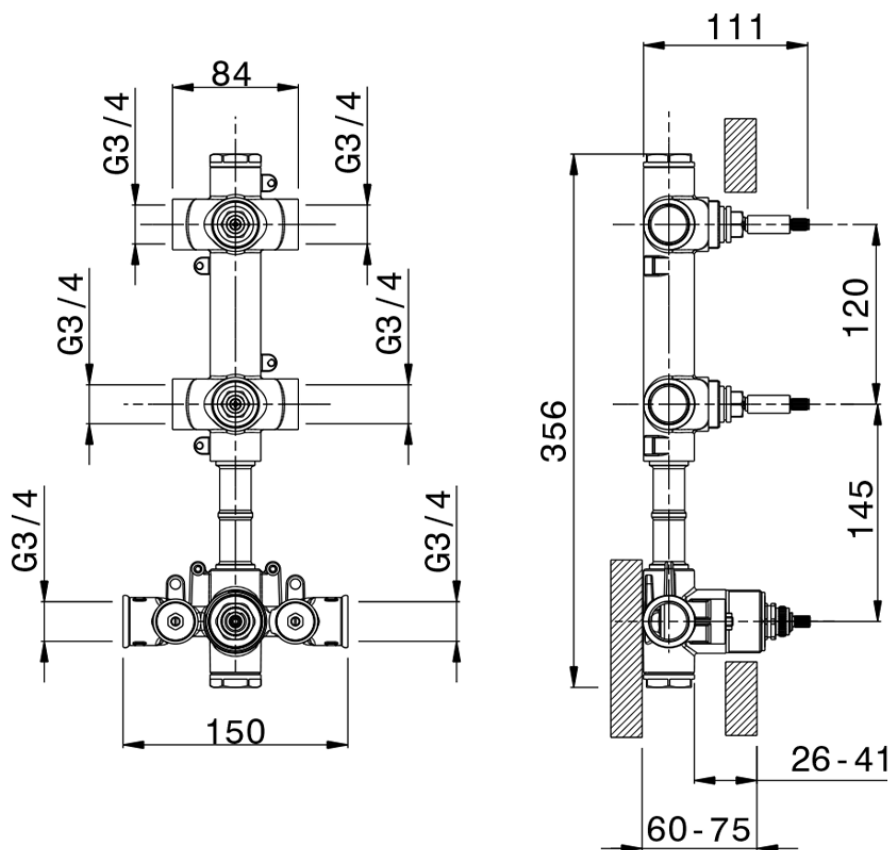

Parte incasso termostatico doccia 2 funzioni INCASSO_ZA00V200

ZA00V200

<https://www.cisal.it/parte-incasso-termostatico-doccia-2-funzioni-incasso-za00v200>

2026-06-19