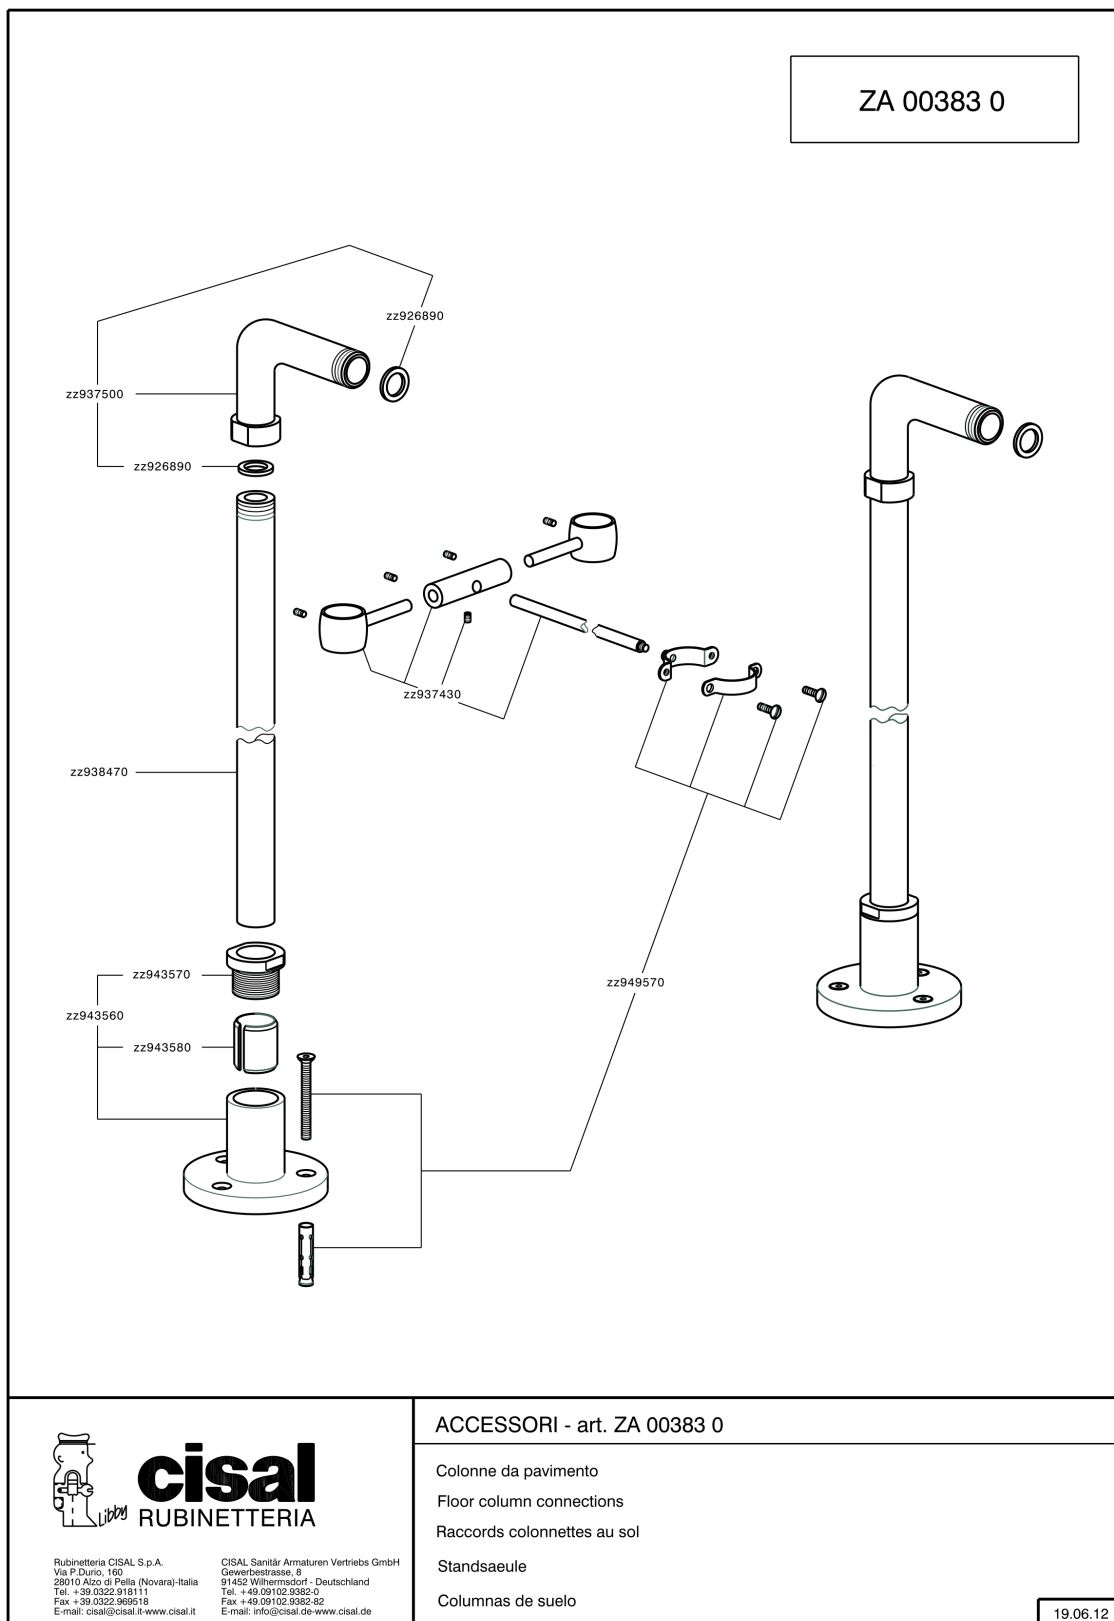

Coppia colonne a pavimento COMPLEMENTI_ZA003830

ZA003830

<https://www.cisal.it/coppia-colonne-a-pavimento-complementi-za003830>

2026-05-05