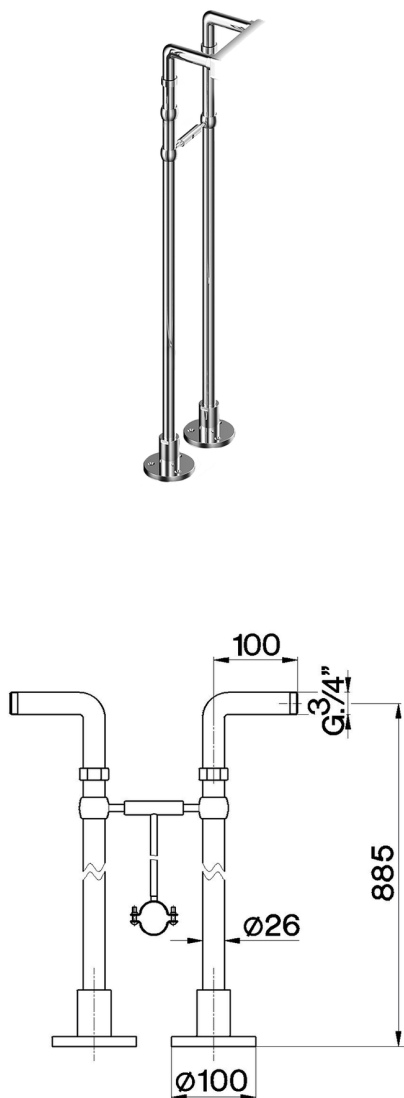

## Coppia colonne a pavimento COMPLEMENTI\_ZA003830

MODELLO **ZA003830**

Coppia colonne a pavimento

FINITURE DISPONIBILI

-  **21** 21 Cromo
-  **24** 24 Oro
-  **26** 26 Vecchio Rame
-  **27** 27 Vecchio Bronzo
-  **2A** 2A Nichel Satinato Spazzolato

## Coppia colonne a pavimento COMPLEMENTI\_ZA003830

ZA003830

<https://www.cisal.it/coppia-colonne-a-pavimento-complementi-za003830>

2026-05-05