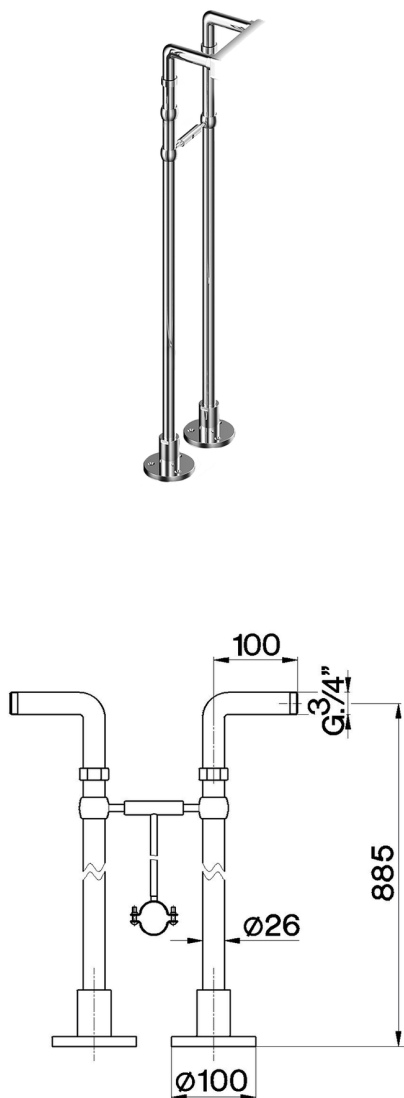

Coppia colonne a pavimento COMPLEMENTI_ZA003830

MODELLO **ZA003830**

Coppia colonne a pavimento

FINITURE DISPONIBILI

-  **21** 21 Cromo
-  **24** 24 Oro
-  **26** 26 Vecchio Rame
-  **27** 27 Vecchio Bronzo
-  **2A** 2A Nichel Satinato Spazzolato

CARATTERISTICHE

Coppia colonne a pavimento COMPLEMENTI_ZA003830

ZA003830

<https://www.cisal.it/coppia-colonne-a-pavimento-complementi-za003830>

2026-06-23