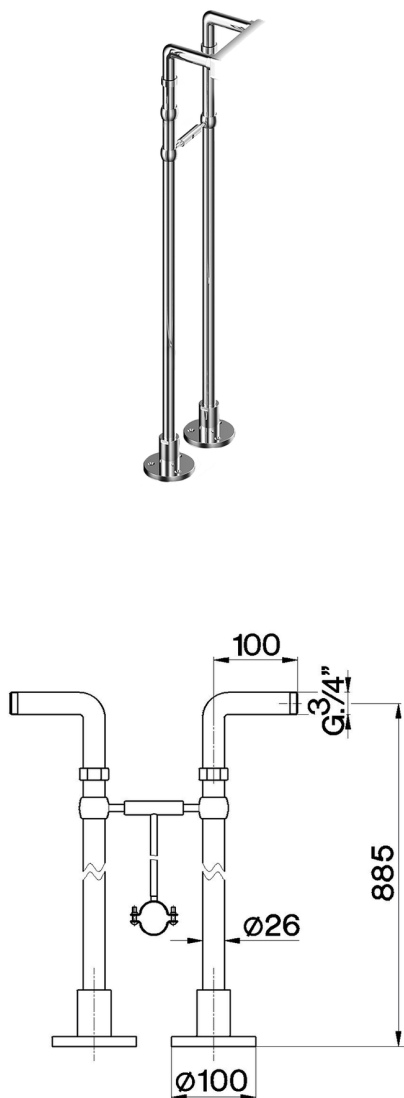

Coppia colonne a pavimento COMPLEMENTI_ZA003830

MODELLO **ZA003830**

Coppia colonne a pavimento

FINITURE DISPONIBILI

- **21** 21 Cromo
- **24** 24 Oro
- **26** 26 Vecchio Rame
- **27** 27 Vecchio Bronzo
- **2A** 2A Nichel Satinato Spazzolato

CARATTERISTICHE