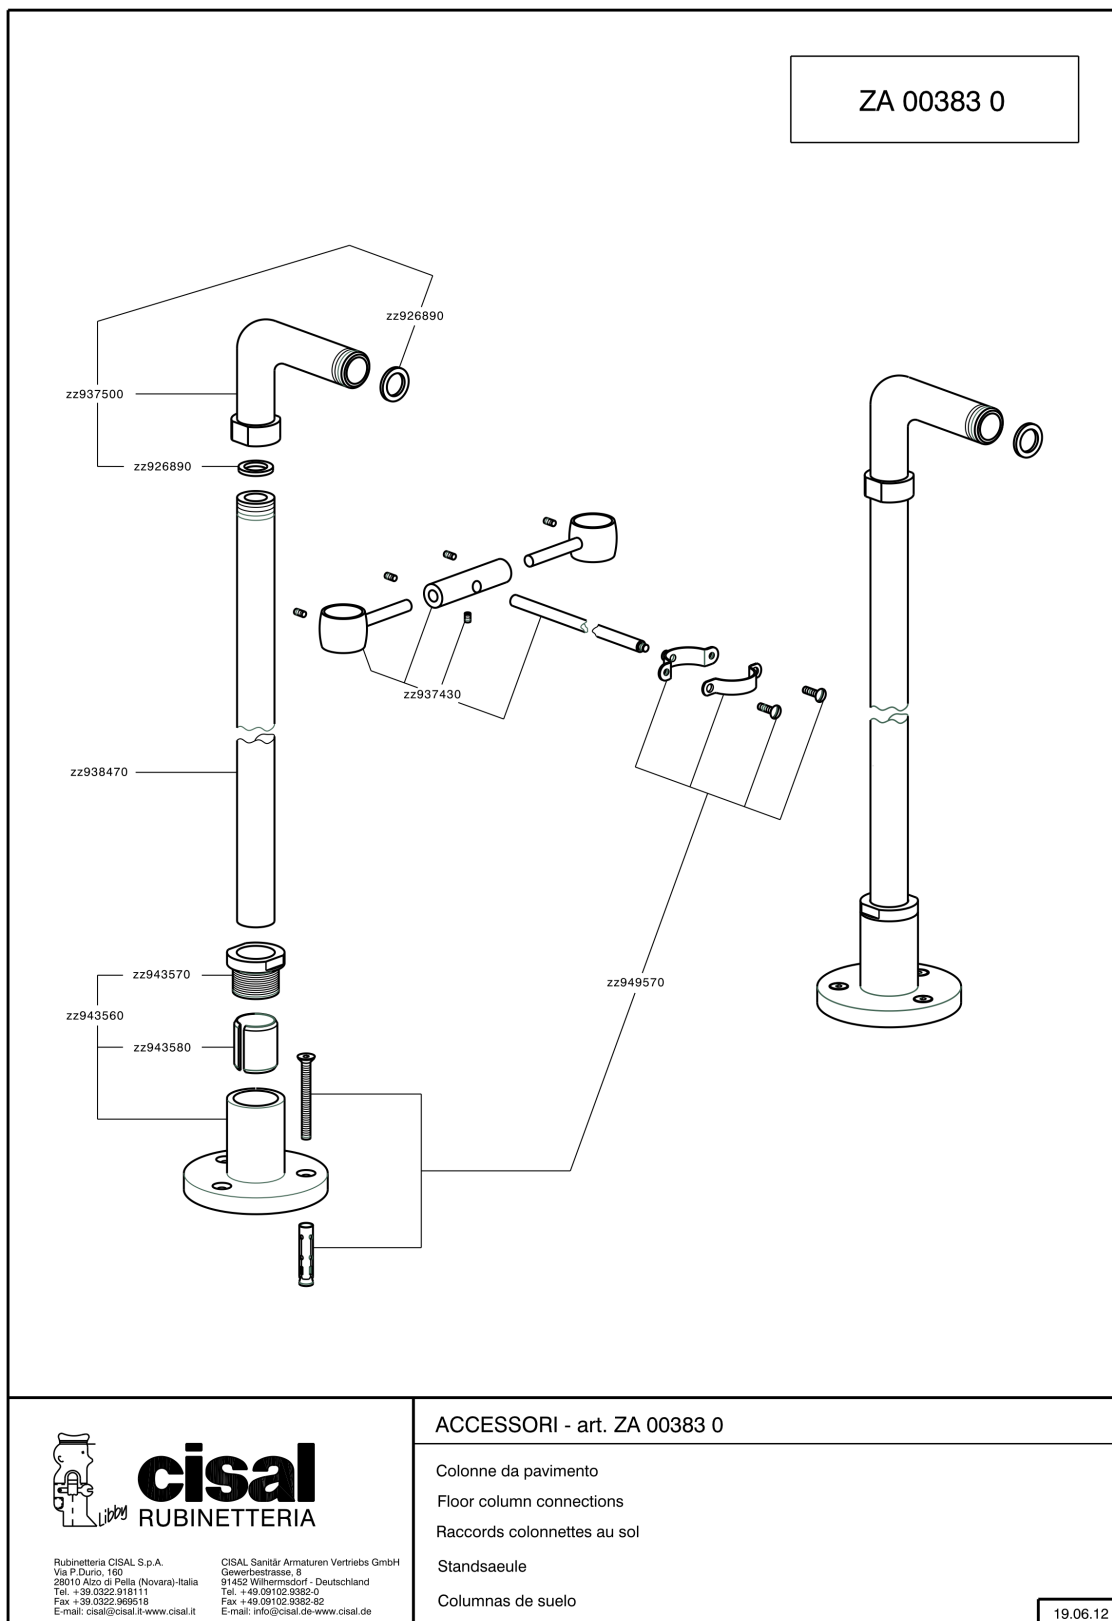

Coppia colonne a pavimento COMPLEMENTI_ZA003830

ZA003830

<https://www.cisal.it/coppia-colonne-a-pavimento-complementi-za003830>

2026-06-23