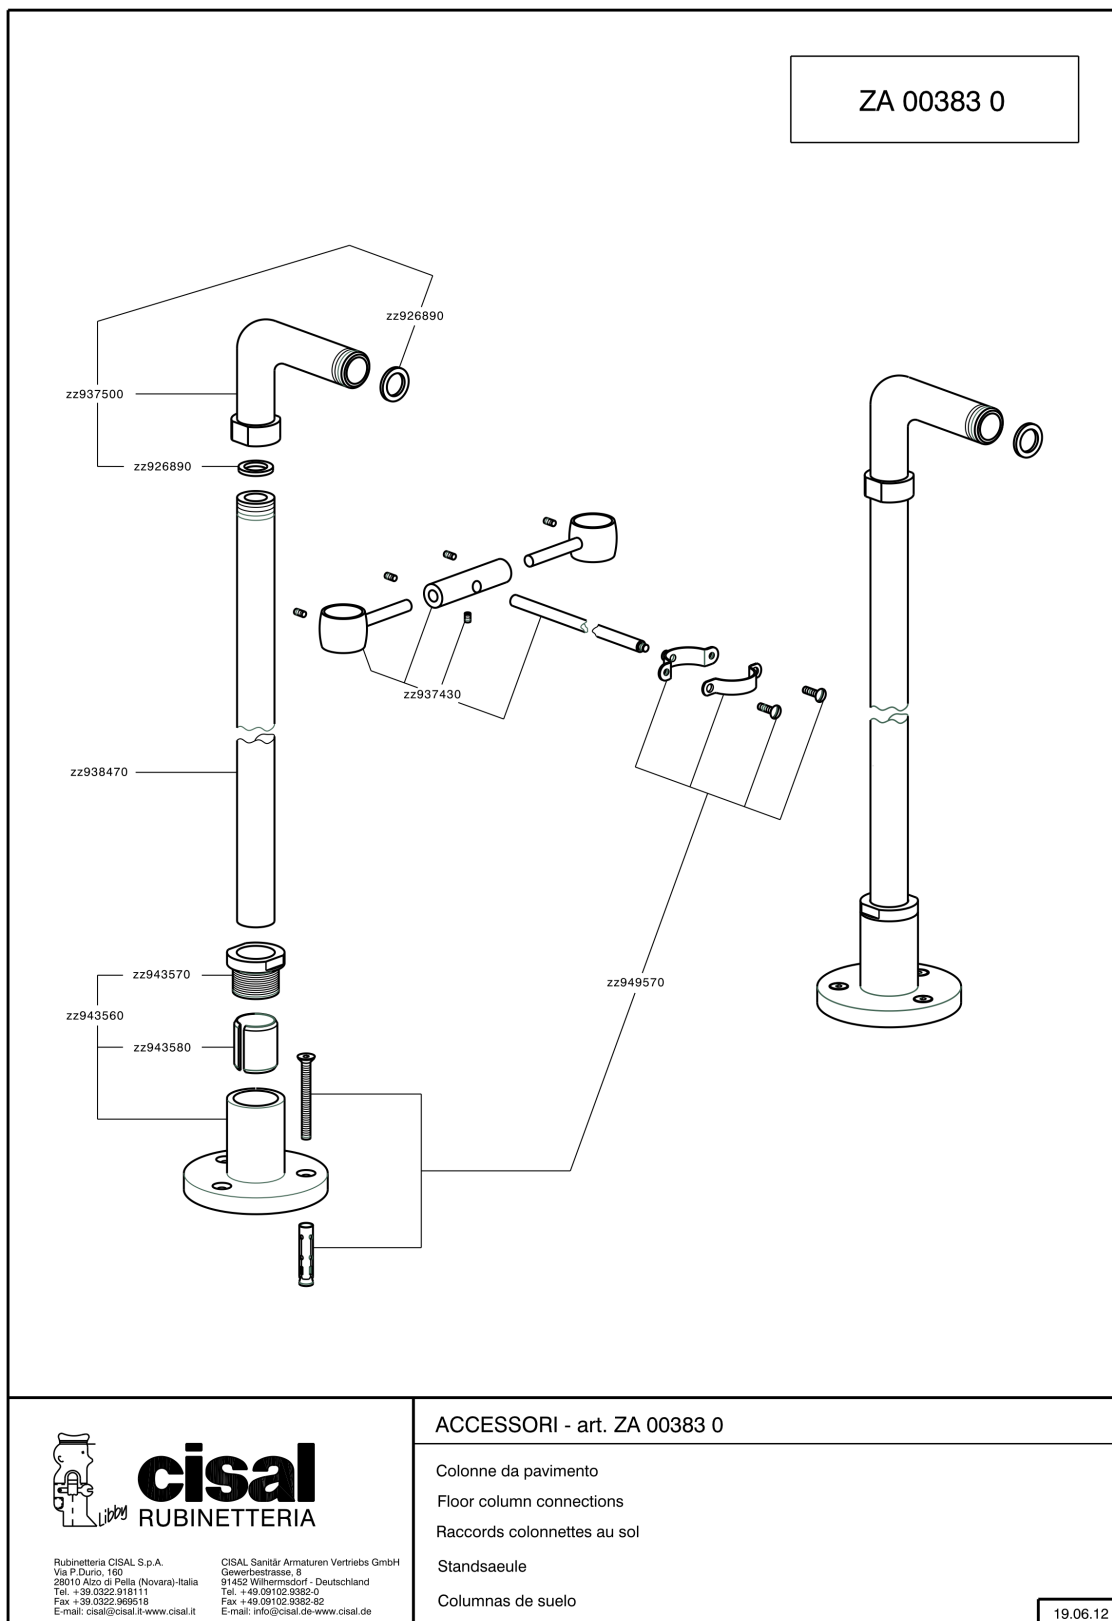

Coppia colonne a pavimento COMPLEMENTI_ZA003830

MODELLO **ZA003830**

Coppia colonne a pavimento

FINITURE DISPONIBILI

-  **21** 21 Cromo
-  **24** 24 Oro
-  **26** 26 Vecchio Rame
-  **27** 27 Vecchio Bronzo
-  **2A** 2A Nichel Satinato Spazzolato

CARATTERISTICHE

Coppia colonne a pavimento COMPLEMENTI_ZA003830

ZA003830

<https://www.cisal.it/coppia-colonne-a-pavimento-complementi-za003830>

2026-06-23