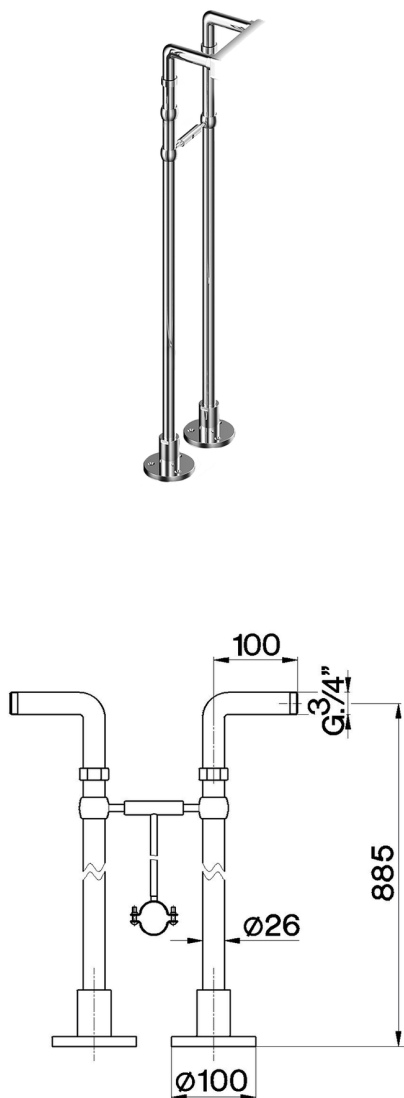

Coppia colonne a pavimento COMPLEMENTI_ZA003830

MODELLO **ZA003830**

Coppia colonne a pavimento

FINITURE DISPONIBILI

-  **21** 21 Cromo
-  **24** 24 Oro
-  **26** 26 Vecchio Rame
-  **27** 27 Vecchio Bronzo
-  **2A** 2A Nichel Satinato Spazzolato

CARATTERISTICHE

Coppia colonne a pavimento COMPLEMENTI_ZA003830

ZA003830

<https://www.cisal.it/coppia-colonne-a-pavimento-complementi-za003830>

2026-05-03