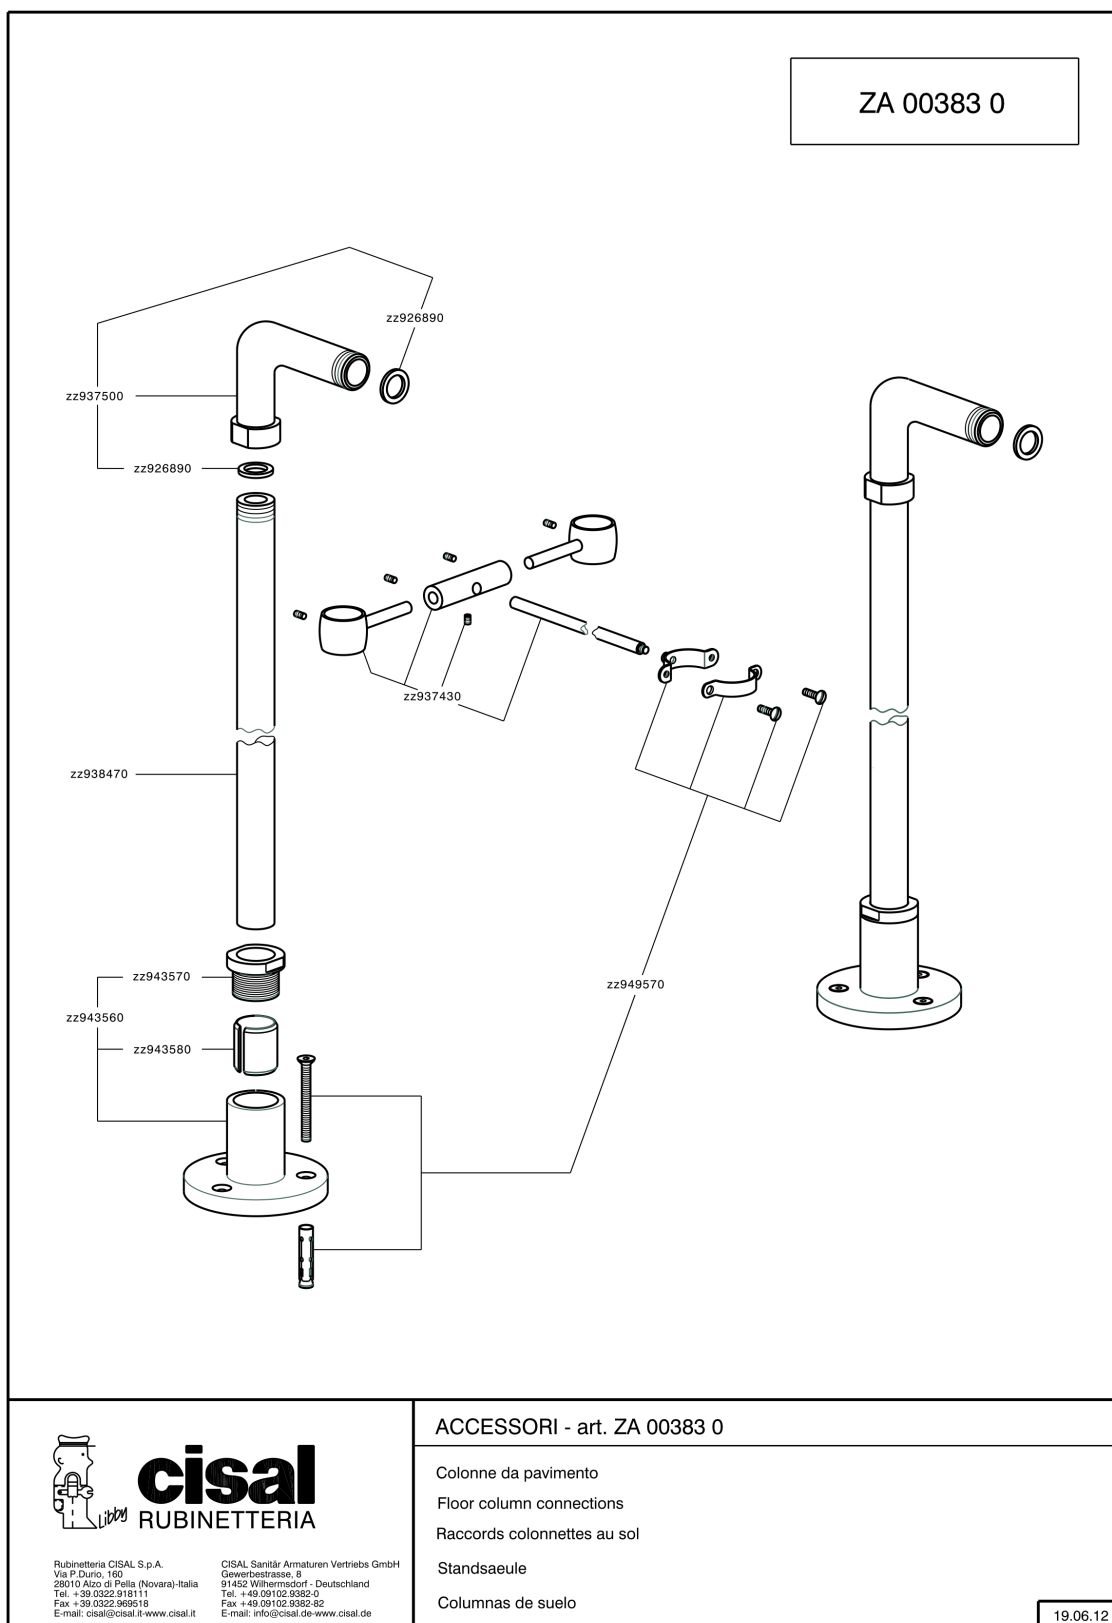

Coppia colonne a pavimento COMPLEMENTI_ZA003830

MODELLO **ZA003830**

Coppia colonne a pavimento

FINITURE DISPONIBILI

-  **21** 21 Cromo
-  **24** 24 Oro
-  **26** 26 Vecchio Rame
-  **27** 27 Vecchio Bronzo
-  **2A** 2A Nichel Satinato Spazzolato

CARATTERISTICHE

Coppia colonne a pavimento COMPLEMENTI_ZA003830

ZA003830

<https://www.cisal.it/coppia-colonne-a-pavimento-complementi-za003830>

2026-05-03