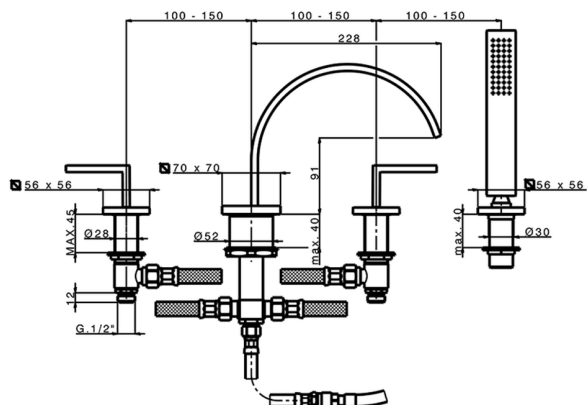

Miscelatore bordo vasca 4 fori WAVE_WA000262

MODELLO **WA000262**

Miscelatore bordo vasca 4 fori,deviatore 2 uscite,doccetta monogetto minimalista 35x15 mm Ottone,flessibile estraibile 150 cm

FINITURE DISPONIBILI

-  **21** 21 Cromo
-  **2F** 2F Nichel Spazzolato
-  **2Q** 2Q Black Titanium

CARATTERISTICHE

2026-04-30