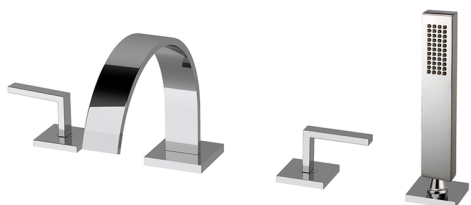

Miscelatore bordo vasca 4 fori WAVE_WA000262

MODELLO **WA000262**

Miscelatore bordo vasca 4 fori,deviatore 2 uscite,doccetta monogetto minimalista 35x15 mm Ottone,flessibile estraibile 150 cm

FINITURE DISPONIBILI

-  **21** 21 Cromo
-  **2F** 2F Nichel Spazzolato
-  **2Q** 2Q Black Titanium

CARATTERISTICHE

2026-04-30