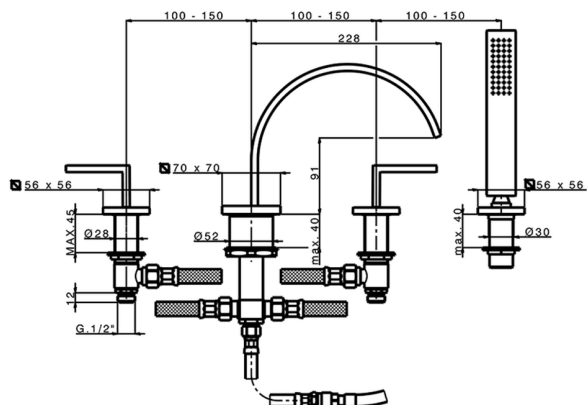

CARATTERISTICHE