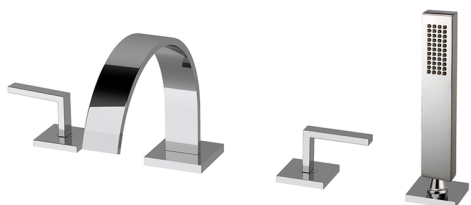

## Miscelatore bordo vasca 4 fori WAVE\_WA000262

MODELLO **WA000262**

Miscelatore bordo vasca 4 fori, deviatore 2 uscite, doccetta monogetto minimalista 35x15 mm  
Ottone, flessibile estraibile 150 cm

### FINITURE DISPONIBILI

-  **21** 21 Cromo
-  **2F** 2F Nichel Spazzolato
-  **2Q** 2Q Black Titanium