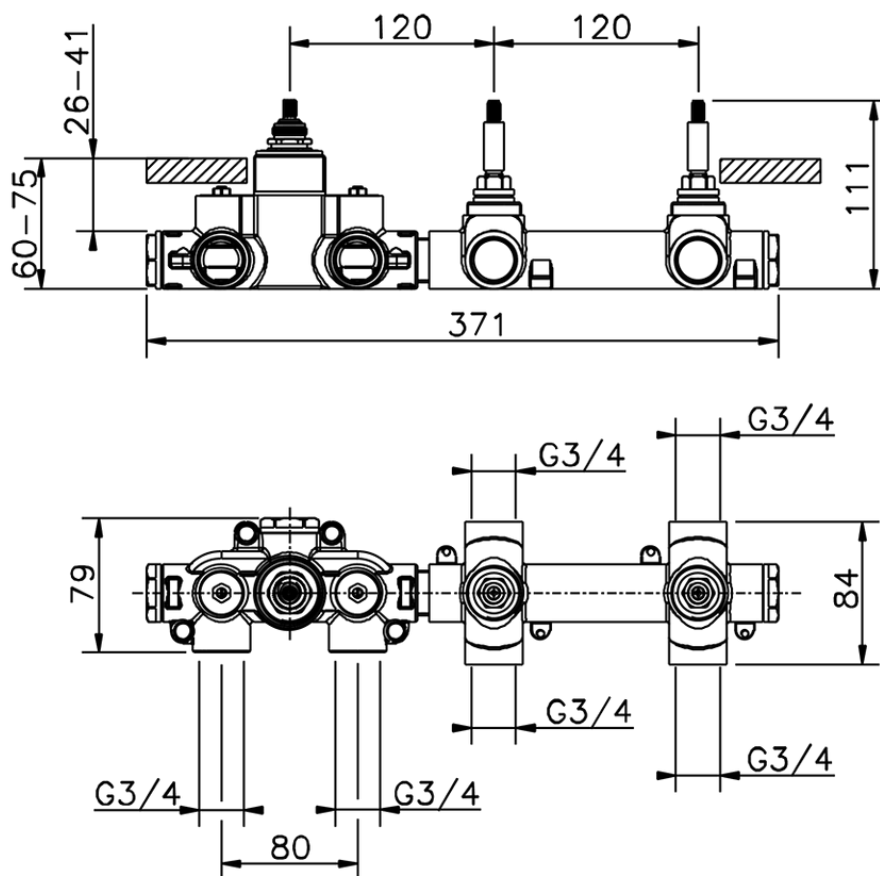

Parte esterna termo doccia incasso 2 funzioni WELLNESS_LN01R200

LN01R200

<https://www.cisal.it/parte-esterna-termo-doccia-incasso-2-funzioni-wellness-ln01r200>

ZA01R200

<https://www.cisal.it/parte-incasso-termostatico-2-funzioni-incasso-za01r200>