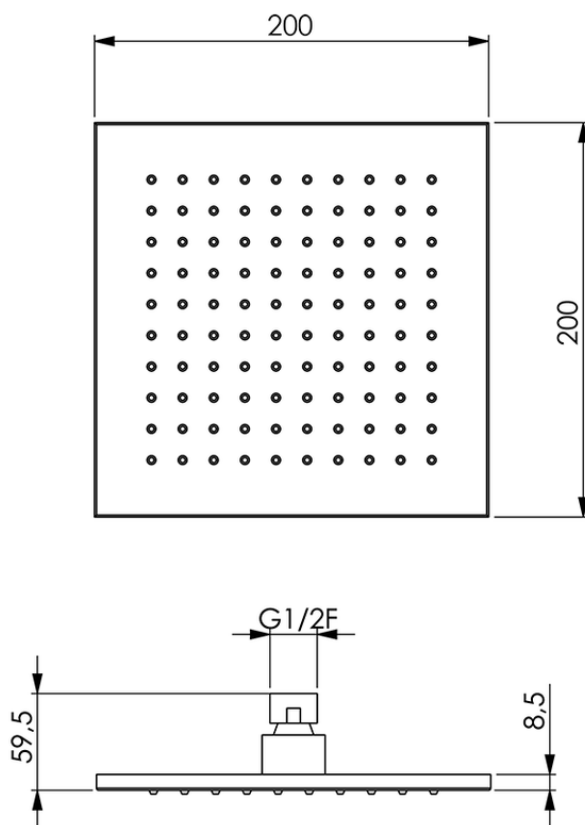

## Soffione doccia Saturno SHOWER\_DS016320

DS016320

<https://www.cisal.it/soffione-doccia-saturno-shower-ds016320>

2026-07-02