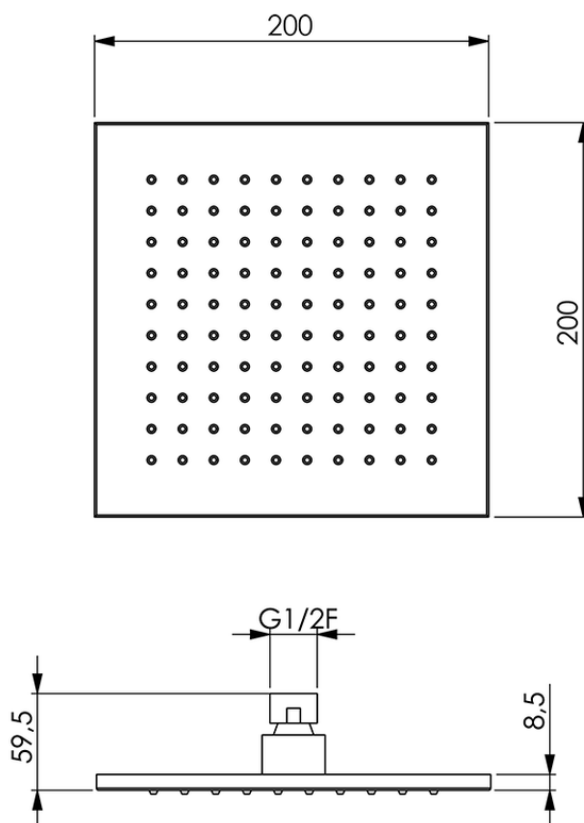

Soffione doccia Saturno SHOWER_DS016320

DS016320

<https://www.cisal.it/soffione-doccia-saturno-shower-ds016320>

2026-07-02