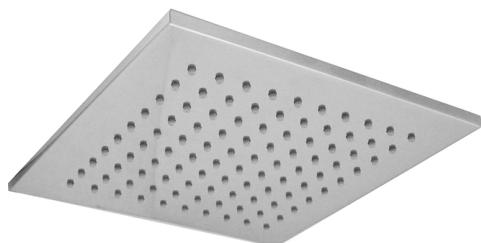

## Soffione doccia Saturno SHOWER\_DS016320

MODELLO **DS016320**

Soffione doccia Saturno,quadro 200x200 mm sp.8 mm,Ottone

### FINITURE DISPONIBILI

-  **21** 21 Cromo
-  **2B** 2B Nichel Lucido
-  **2F** 2F Nichel Spazzolato
-  **40** 40 Nero Opaco
-  **4Q** 4Q Bianco Opaco