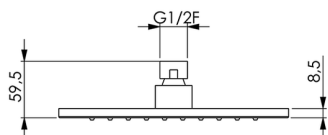

## Soffione doccia Saturno SHOWER\_DS016320

MODELLO **DS016320**

Soffione doccia Saturno,quadro 200x200 mm sp.8 mm,Ottone