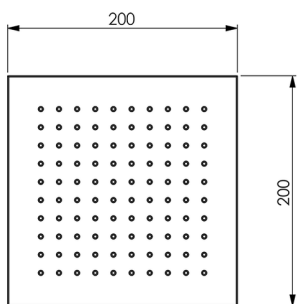

## Soffione doccia Saturno SHOWER\_DS016320

MODELLO **DS016320**

Soffione doccia Saturno,quadro 200x200 mm sp.8 mm,Ottone