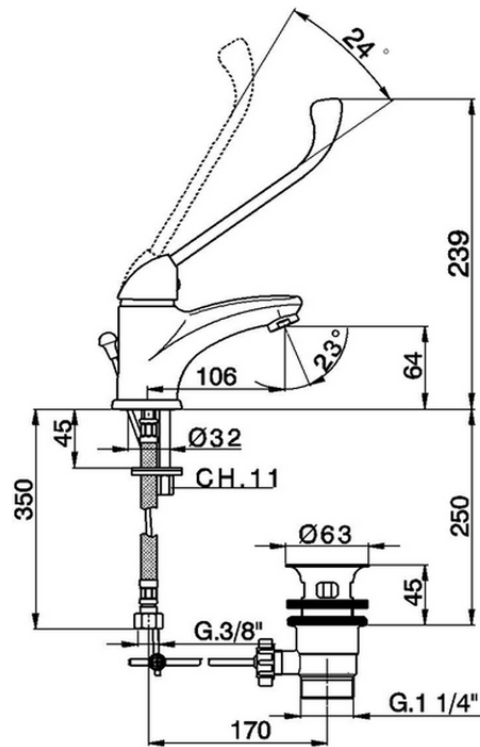

Miscelatore monocomando lavabo CLINIC_CL000512

CL000512

<https://www.cisal.it/miscelatore-monocomando-lavabo-clinic-cl000512>

2026-05-09