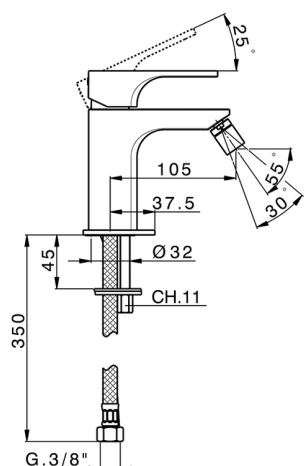

## Miscelatore monocomando bidet Energy Save CUBIC\_CU000565

MODELLO **CU000565**

Miscelatore monocomando bidet Energy Save, senza scarico automatico, flex inox G.3/8"

### CARATTERISTICHE

Ricambio Cartuccia **ZZ96691000**

**Cartuccia Monocomando 25 mm**