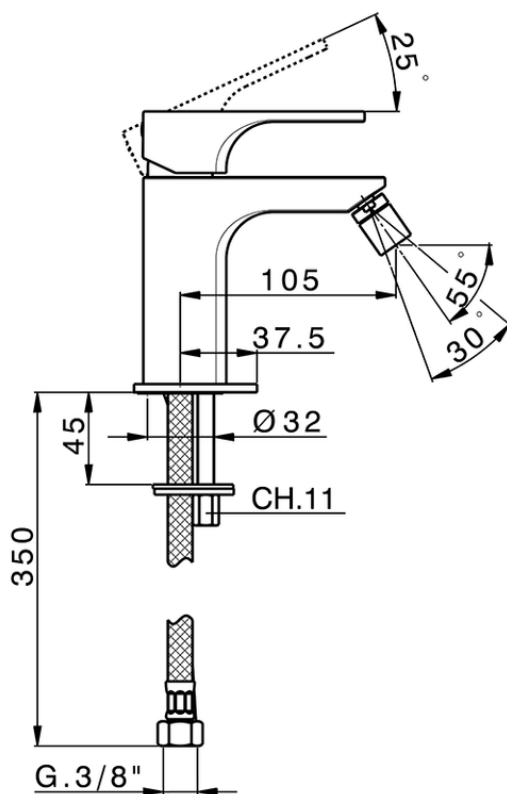

## Miscelatore monocomando bidet Energy Save CUBIC\_CU000565

CU000565

<https://www.cisal.it/miscelatore-monocomando-bidet-energy-save-cubic-cu000565>

2026-05-08