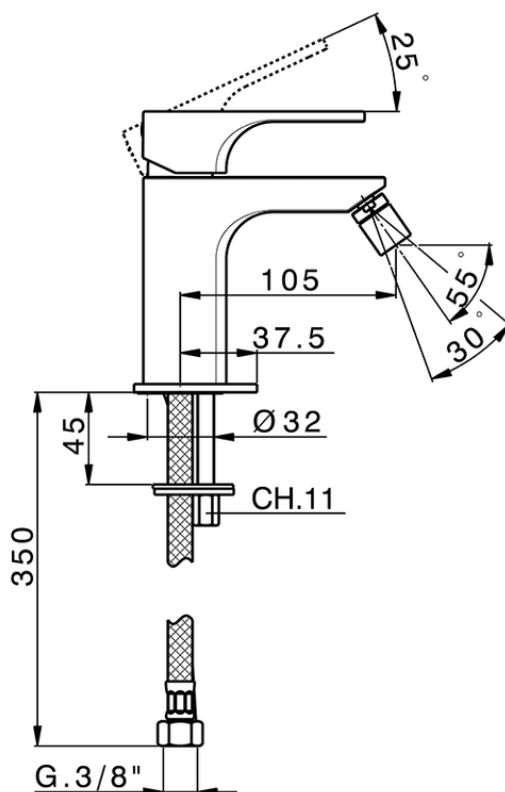

Miscelatore monocomando bidet Energy Save CUBIC_CU000565

CU000565

<https://www.cisal.it/miscelatore-monocomando-bidet-energy-save-cubic-cu000565>

2026-06-22