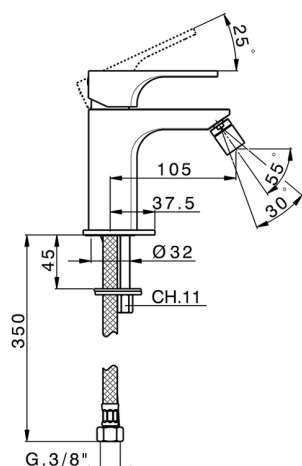

## Miscelatore monocomando bidet Energy Save CUBIC\_CU000565

MODELLO **CU000565**

Miscelatore monocomando bidet Energy Save, senza scarico automatico, flex inox G.3/8"

### CARATTERISTICHE

Ricambio Cartuccia **ZZ96691000**

**Cartuccia Monocomando 25 mm**