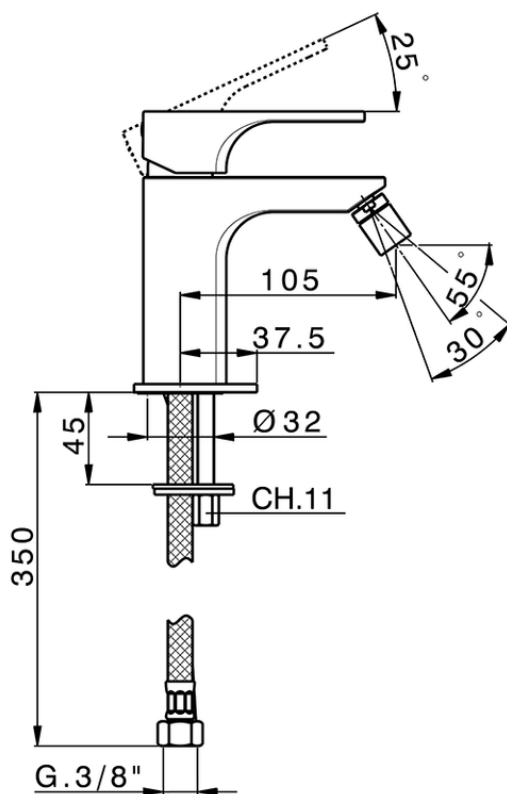

Miscelatore monocomando bidet Energy Save CUBIC_CU000565

CU000565

<https://www.cisal.it/miscelatore-monocomando-bidet-energy-save-cubic-cu000565>

2026-05-08