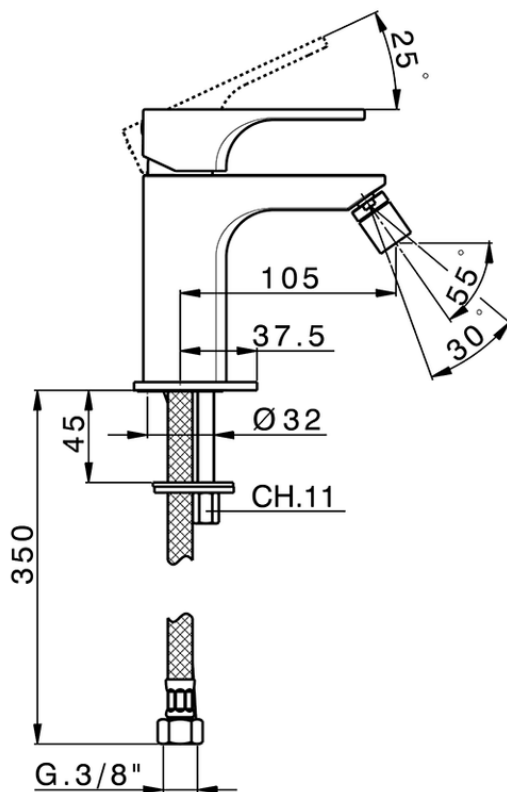

Miscelatore monocomando bidet Energy Save CUBIC_CU000565

CU000565

<https://www.cisal.it/miscelatore-monocomando-bidet-energy-save-cubic-cu000565>

2026-06-23