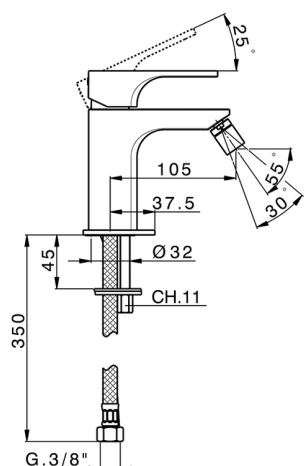

Miscelatore monocomando bidet Energy Save CUBIC_CU000565

MODELLO **CU000565**

Miscelatore monocomando bidet Energy Save, senza scarico automatico, flex inox G.3/8"

FINITURE DISPONIBILI

-  **21** 21 Cromo
-  **2B** 2B Nichel Lucido
-  **2F** 2F Nichel Spazzolato
-  **40** 40 Nero Opaco

CARATTERISTICHE

Ricambio Cartuccia **ZZ96691000**

Cartuccia Monocomando 25 mm

EnergySave

Con il dispositivo EnergySave, all'apertura con leva in posizione centrale il miscelatore eroga unicamente acqua fredda, evitando così l'inutile accensione della caldaia e il conseguente spreco di acqua calda, con il beneficio di un notevole risparmio energetico ed economico. La regolazione della temperatura avviene ruotando la leva verso sinistra, fino alla temperatura massima desiderata.