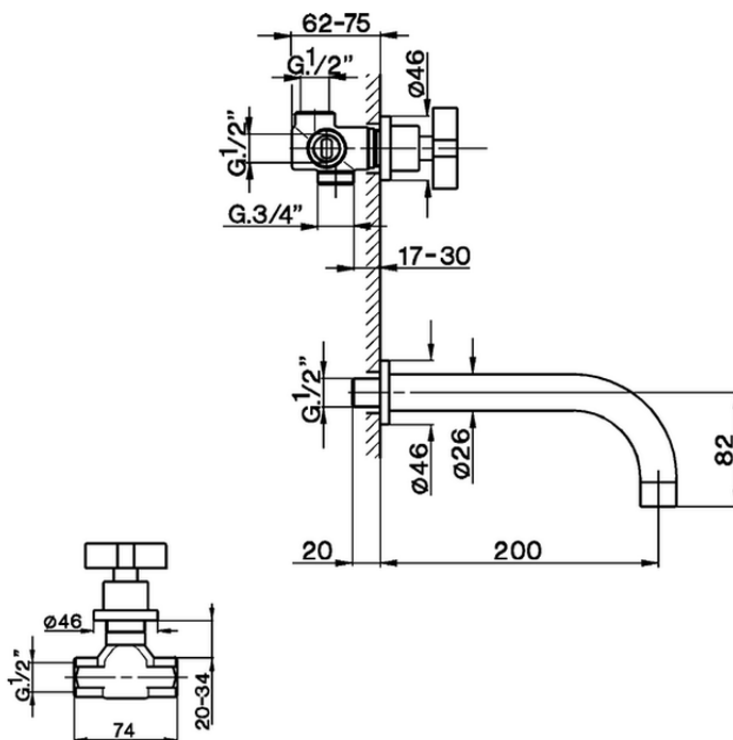

Miscelatore vasca-doccia incasso 4 fori BARCELONA_BA000210

BA000210

<https://www.cisal.it/miscelatore-vasca-doccia-incasso-4-fori-barcelona-ba000210>

2026-05-13