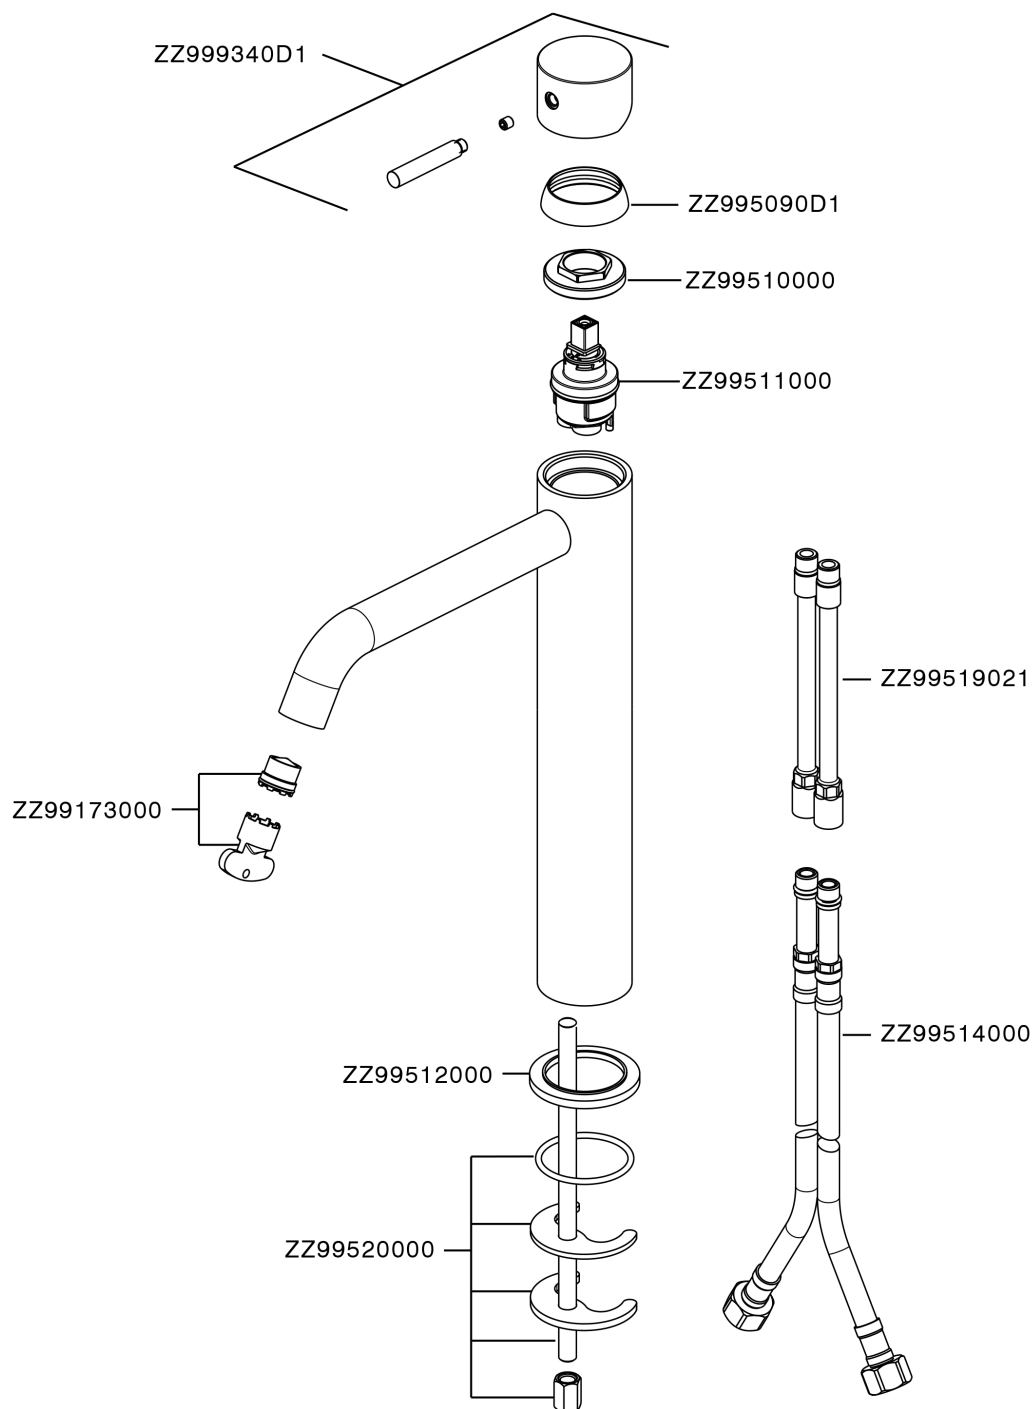

Miscelatore monocomando lavabo alto XION_XI003544

MODELLO **XI003544**

Miscelatore monocomando lavabo alto, senza scarico automatico, flex inox G.3/8", Inox AISI 316L

FINITURE DISPONIBILI

D1 D1 Inox Spazzolato

CARATTERISTICHE

Ricambio Cartuccia **ZZ99511000**

Cartuccia Monocomando 30 mm

Miscelatore monocomando lavabo alto XION_XI003544

XI003544

<https://www.cisal.it/miscelatore-monocomando-lavabo-alto-xion-xi003544>