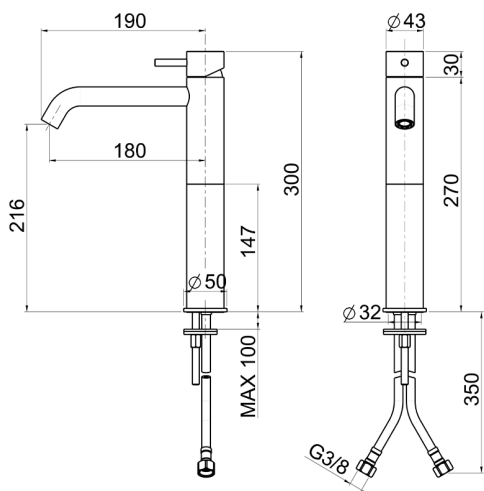

Miscelatore monocomando lavabo alto XION_XI003544

MODELLO **XI003544**

Miscelatore monocomando lavabo alto, senza scarico automatico, flex inox G.3/8", Inox AISI 316L

FINITURE DISPONIBILI

D1 D1 Inox Spazzolato

CARATTERISTICHE

Ricambio Cartuccia **ZZ99511000**

Cartuccia Monocomando 30 mm

Miscelatore monocomando lavabo alto XION_XI003544

XI003544

<https://www.cisal.it/miscelatore-monocomando-lavabo-alto-xion-xi003544>