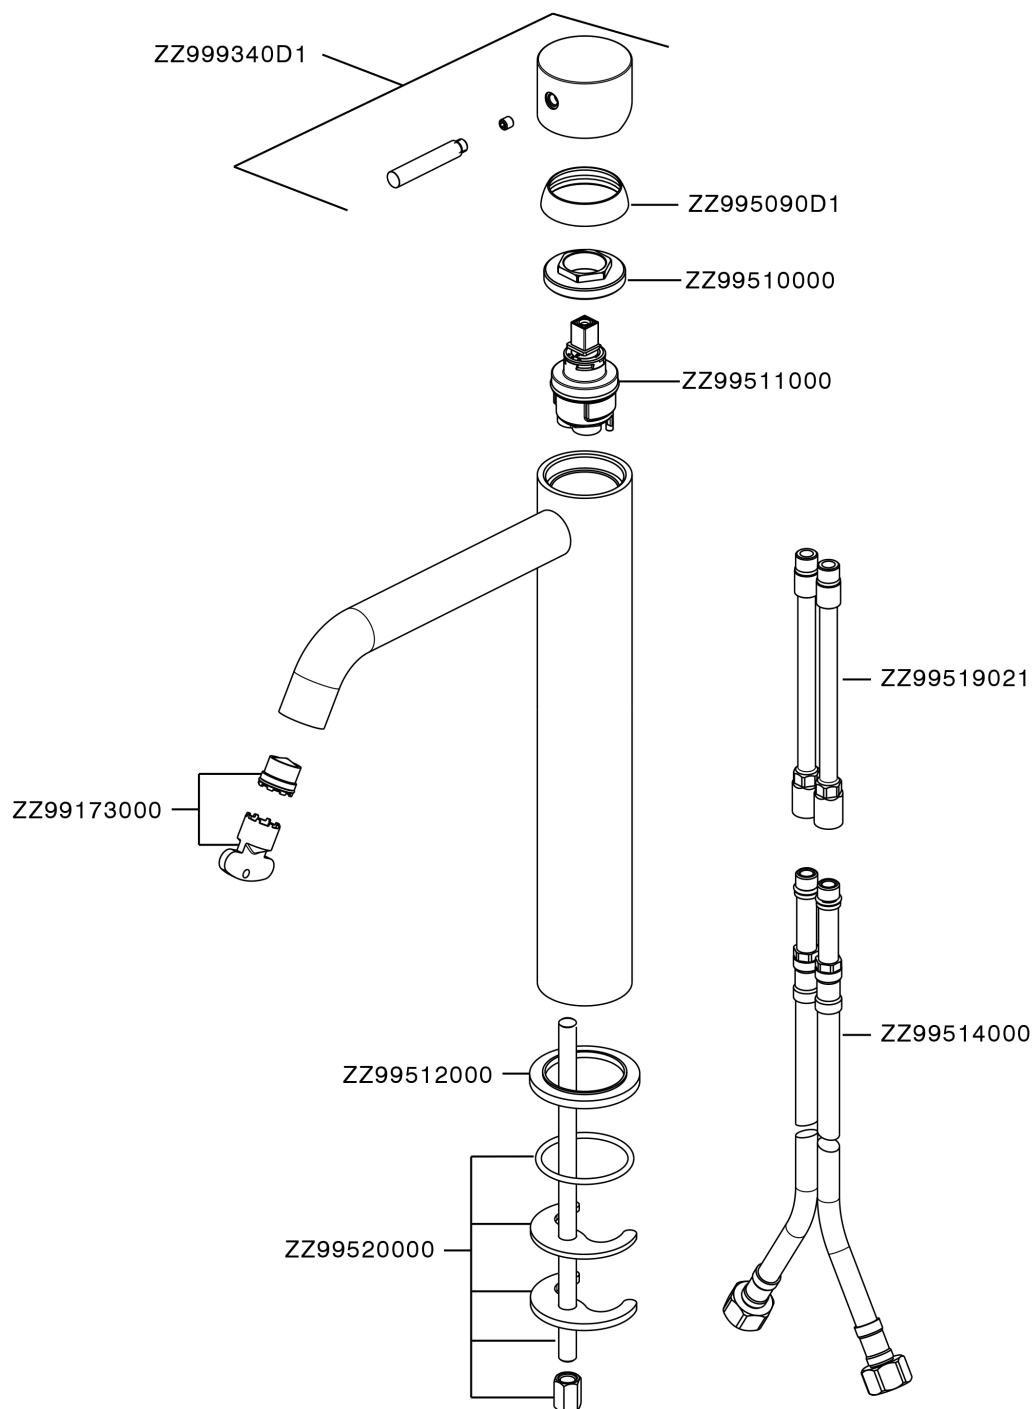

## Miscelatore monocomando lavabo alto XION\_XI003544

MODELLO **XI003544**

Miscelatore monocomando lavabo alto, senza scarico automatico, flex inox G.3/8", Inox AISI 316L

FINITURE DISPONIBILI

**D1** D1 Inox Spazzolato

CARATTERISTICHE

Ricambio Cartuccia **ZZ99511000**

**Cartuccia Monocomando 30 mm**

## Miscelatore monocomando lavabo alto XION\_XI003544

XI003544

<https://www.cisal.it/miscelatore-monocomando-lavabo-alto-xion-xi003544>

2026-06-21