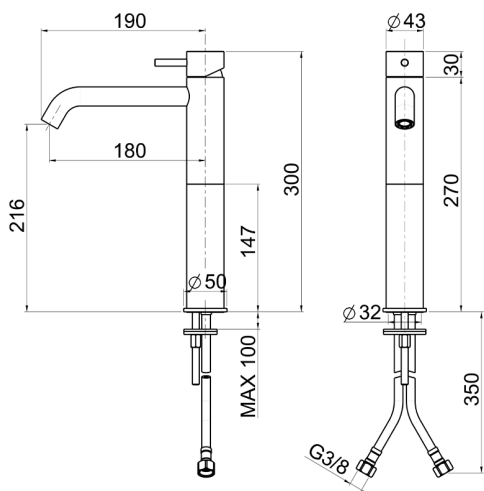

## Miscelatore monocomando lavabo alto XION\_XI003544

MODELLO **XI003544**

Miscelatore monocomando lavabo alto, senza scarico automatico, flex inox G.3/8", Inox AISI 316L

FINITURE DISPONIBILI

**D1** D1 Inox Spazzolato

CARATTERISTICHE

Ricambio Cartuccia **ZZ99511000**

**Cartuccia Monocomando 30 mm**

## Miscelatore monocomando lavabo alto XION\_XI003544

XI003544

<https://www.cisal.it/miscelatore-monocomando-lavabo-alto-xion-xi003544>

2026-06-21