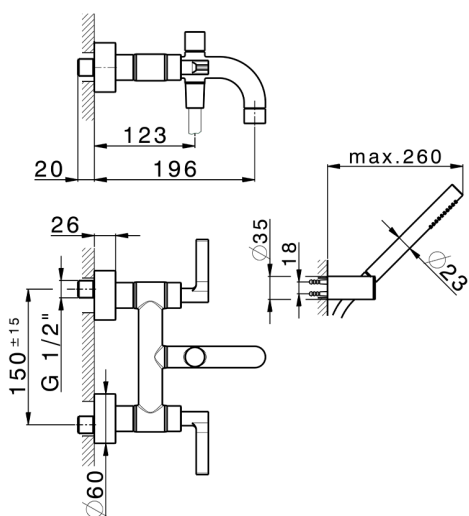

CARATTERISTICHE

2026-05-04