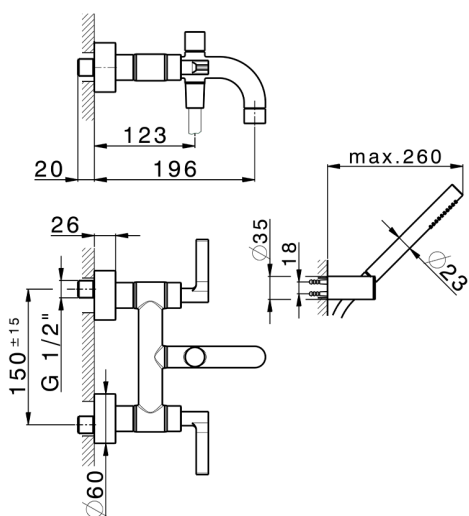

Miscelatore vasca completo GRACE_GL000120

MODELLO **GL000120**

Miscelatore vasca completo, supporto doccetta snodato murale, doccetta monogetto D.22,5 mm in Ottone, flessibile liscio SUPREME 150 cm

FINITURE DISPONIBILI

-  **21** 21 Cromo
-  **2F** 2F Nichel Spazzolato
-  **2W** 2W Oro Spazzolato
-  **5H** 5H Dark Brass Brushed
-  **5L** 5L Black Titanium Spazzolato
-  **6T** 6T Cromo/Nero Opaco

CARATTERISTICHE

2026-06-27