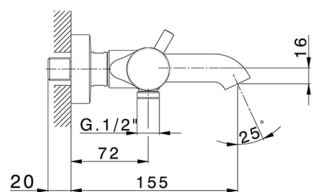

## Miscelatore termostatico vasca NUOVA LESS\_LNT23016

MODELLO **LNT23016**

Miscelatore termostatico vasca, senza completo doccia, attacco per flessibile 1/2" M

### CARATTERISTICHE

Ricambio Cartuccia **24.04A.PP**

**Cartuccia Termostatica Plus P 8X20**