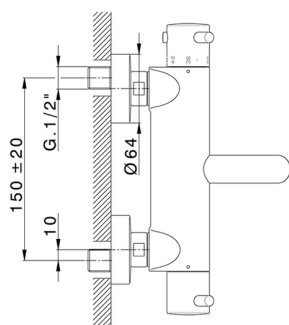

## Miscelatore termostatico vasca NUOVA LESS\_LNT23016

MODELLO **LNT23016**

Miscelatore termostatico vasca, senza completo doccia, attacco per flessibile 1/2" M

### CARATTERISTICHE

Ricambio Cartuccia **24.04A.PP**

**Cartuccia Termostatica Plus P 8X20**