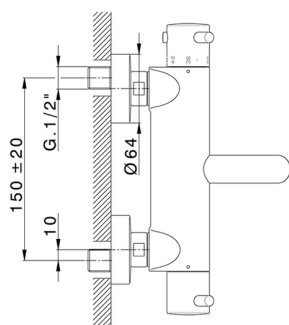

Miscelatore termostatico vasca NUOVA LESS_LNT23016

MODELLO **LNT23016**

Miscelatore termostatico vasca, senza completo doccia, attacco per flessibile 1/2" M

FINITURE DISPONIBILI

-  **21** 21 Cromo
-  **2F** 2F Nichel Spazzolato
-  **40** 40 Nero Opaco
-  **4Q** 4Q Bianco Opaco

CARATTERISTICHE

Ricambio Cartuccia **24.04A.PP**

Cartuccia Termostatica Plus P 8X20

DeviaStop

La tecnologia Devia Stop di Cisal consente con un semplice movimento rotativo di gestire la portata dell'acqua e di scegliere la modalità d'erogazione (soffione, doccetta a mano).