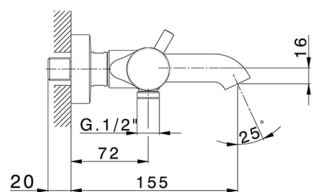

Miscelatore termostatico vasca NUOVA LESS_LNT23016

MODELLO **LNT23016**

Miscelatore termostatico vasca, senza completo doccia, attacco per flessibile 1/2" M

FINITURE DISPONIBILI

-  **21** 21 Cromo
-  **2F** 2F Nichel Spazzolato
-  **40** 40 Nero Opaco
-  **4Q** 4Q Bianco Opaco

CARATTERISTICHE

Ricambio Cartuccia **24.04A.PP**

Cartuccia Termostatica Plus P 8X20

DeviaStop

La tecnologia Devia Stop di Cisal consente con un semplice movimento rotativo di gestire la portata dell'acqua e di scegliere la modalità d'erogazione (soffione, doccetta a mano).