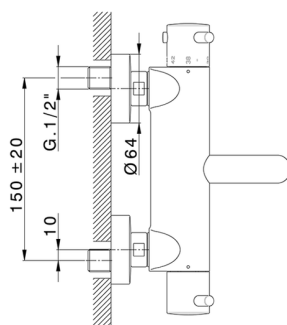

Miscelatore termostatico vasca NUOVA LESS_LNT23016

MODELLO **LNT23016**

Miscelatore termostatico vasca, senza completo doccia, attacco per flessibile 1/2" M

FINITURE DISPONIBILI

-  **21** 21 Cromo
-  **2F** 2F Nichel Spazzolato
-  **40** 40 Nero Opaco
-  **4Q** 4Q Bianco Opaco

CARATTERISTICHE

Ricambio Cartuccia **24.04A.PP**

Cartuccia Termostatica Plus P 8X20

DeviaStop

La tecnologia Devia Stop di Cisal consente con un semplice movimento rotativo di gestire la portata dell'acqua e di scegliere la modalità d'erogazione (soffione, doccetta a mano).