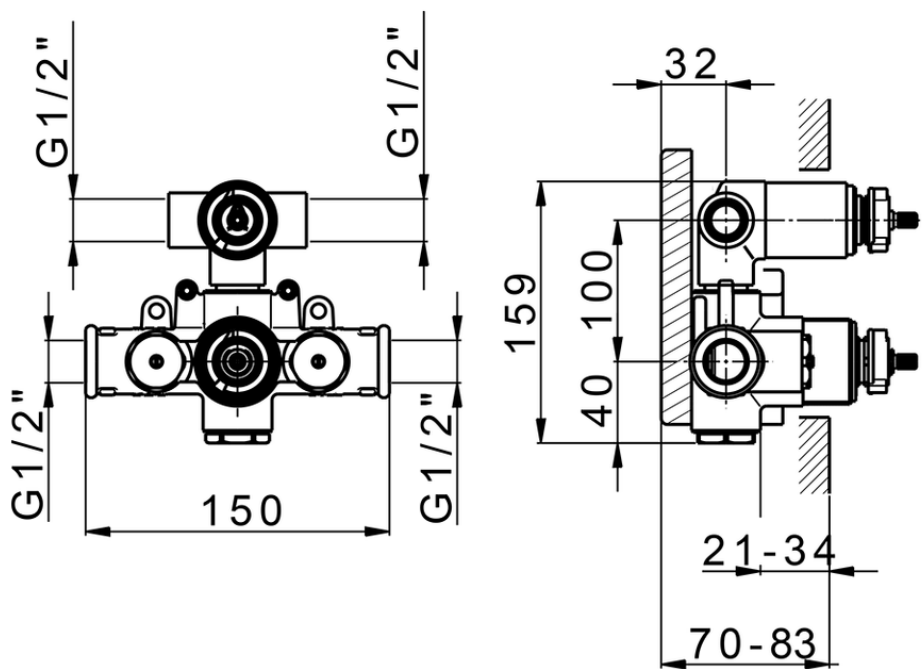

Parte esterna termostatico doccia incasso 2 uscite CHERIE_CX019100

CX019100

<https://www.cisal.it/parte-esterna-termostatico-doccia-incasso-2-uscite-cherie-cx019100>

ZA019100

<https://www.cisal.it/parte-incasso-termostatico-doccia-2-uscite-incasso-za019100>