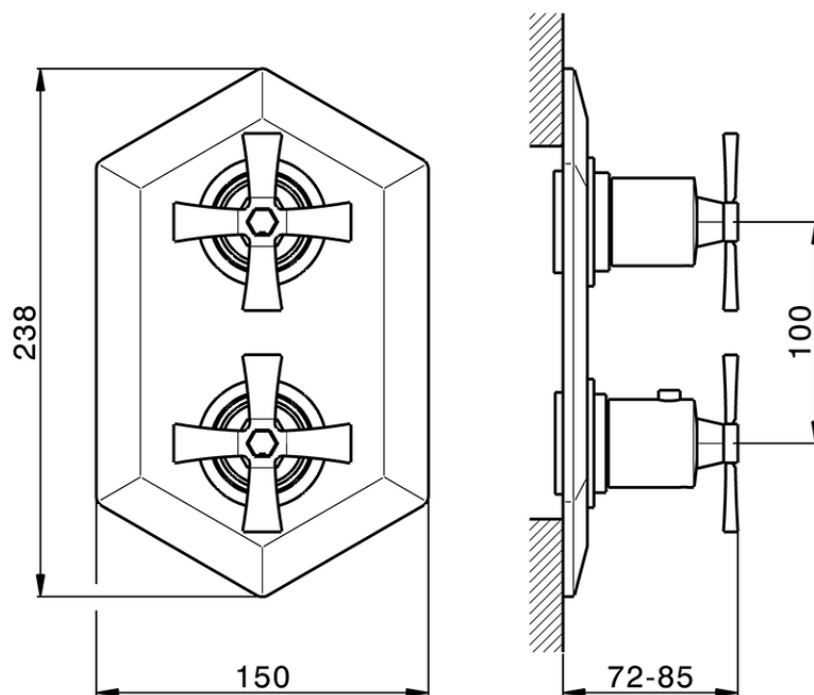

Parte esterna termostatico doccia incasso 2 uscite CHERIE_CX019100

CX019100

<https://www.cisal.it/parte-esterna-termostatico-doccia-incasso-2-uscite-cherie-cx019100>

ZA019100

<https://www.cisal.it/parte-incasso-termostatico-doccia-2-uscite-incasso-za019100>