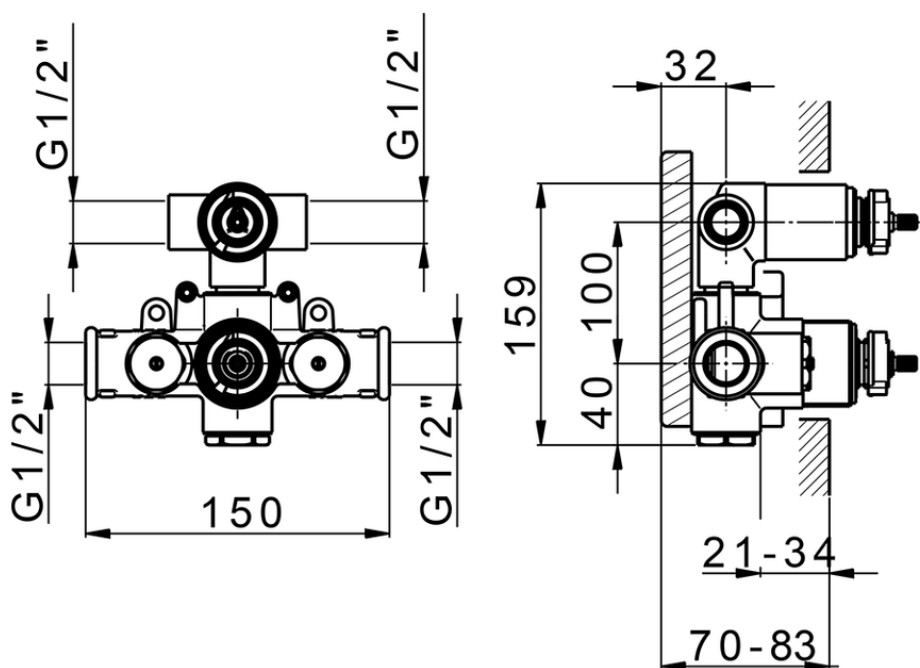

Parte esterna termostatico doccia incasso 2 uscite CHERIE_CX019100

CX019100

<https://www.cisal.it/parte-esterna-termostatico-doccia-incasso-2-uscite-cherie-cx019100>

ZA019100

<https://www.cisal.it/parte-incasso-termostatico-doccia-2-uscite-incasso-za019100>