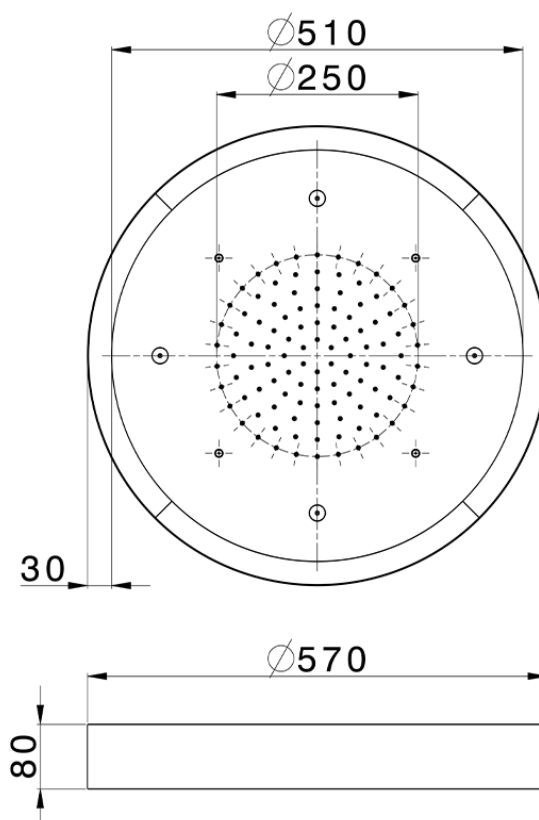

Soffione a soffitto con cromoterapia Ø 570 mm ZEN SHOWER_ZS0C0170

ZS0C0170

<https://www.cisal.it/soffione-a-soffitto-con-cromoterapia-o-570-mm-zen-shower-zs0c0170>

2026-04-20