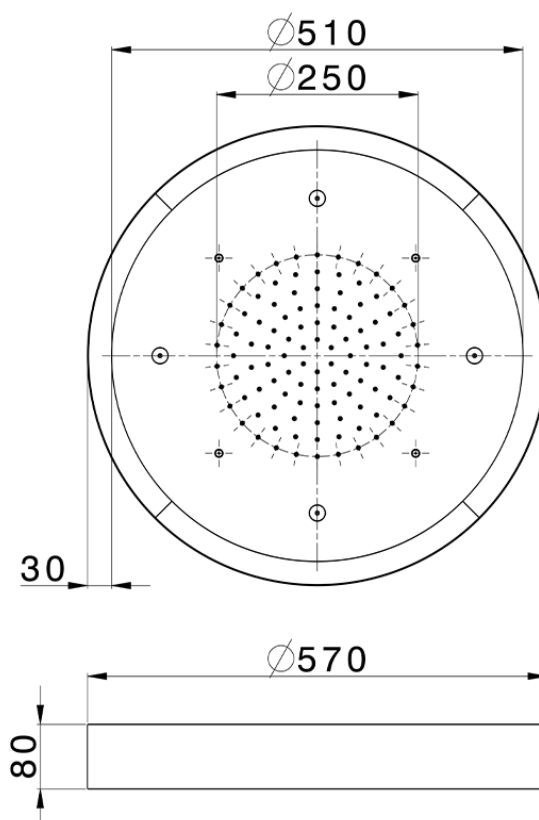

Soffione a soffitto con cromoterapia Ø 570 mm ZEN SHOWER_ZS0C0170

ZS0C0170

<https://www.cisal.it/soffione-a-soffitto-con-cromoterapia-o-570-mm-zen-shower-zs0c0170>

2026-06-28