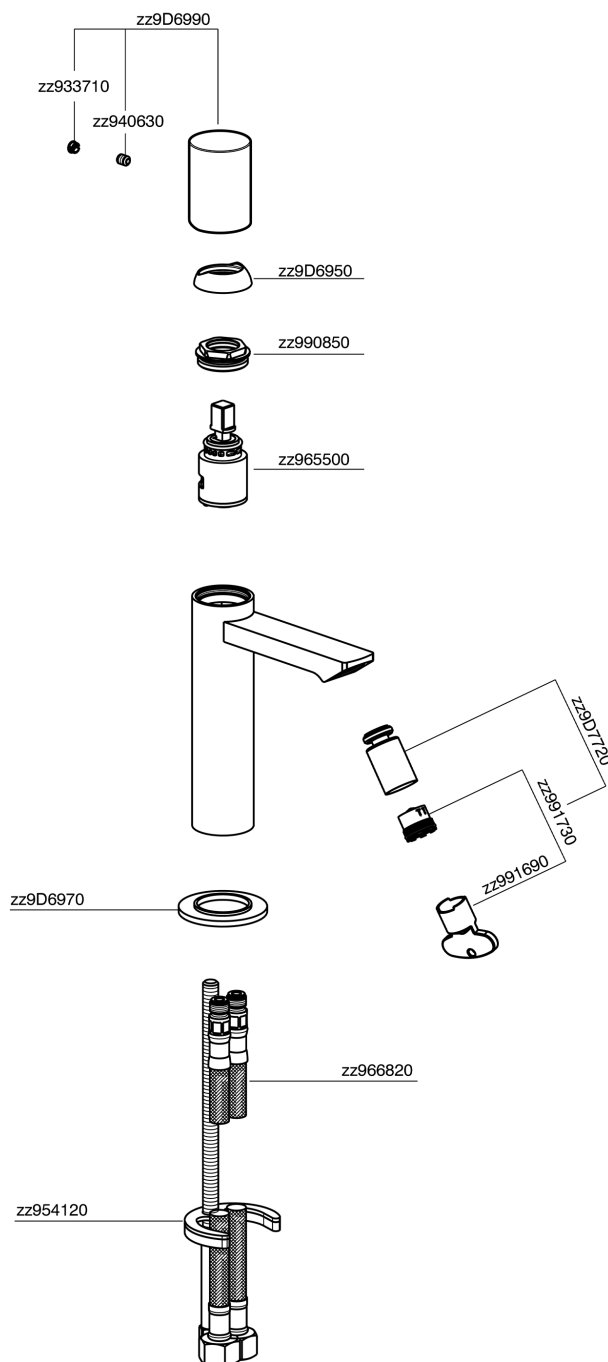

## Miscelatore monocomando bidet SMOOTH X32\_X4000564

X4000564

<https://www.cisal.it/miscelatore-monocomando-bidet-smooth-x32-x4000564>

2026-05-11