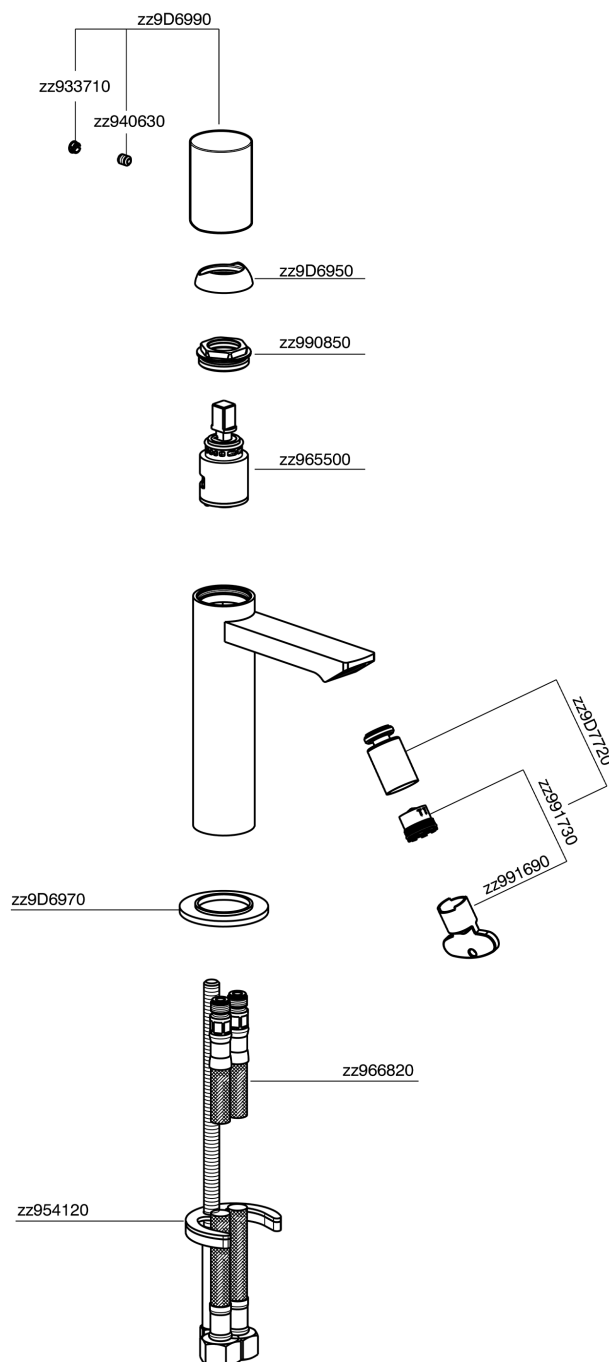

Miscelatore monocomando bidet SMOOTH X32_X4000564

MODELLO **X4000564**

Miscelatore monocomando bidet, senza scarico automatico, flex inox G.3/8", con leva liscia, Inox AISI 316L

FINITURE DISPONIBILI

-  **D1** D1 Inox Spazzolato
-  **5H** 5H Dark Brass Brushed
-  **5L** 5L Black Titanium Spazzolato
-  **5N** 5N Oro Rosa Spazzolato

CARATTERISTICHE

Ricambio Cartuccia **ZZ96550000**

Cartuccia Monocomando 25 mm

Miscelatore monocomando bidet SMOOTH X32_X4000564

X4000564

<https://www.cisal.it/miscelatore-monocomando-bidet-smooth-x32-x4000564>