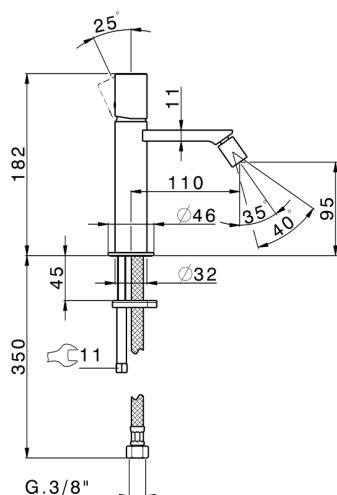

Miscelatore monocomando bidet SMOOTH X32_X4000564

MODELLO **X4000564**

Miscelatore monocomando bidet, senza scarico automatico, flex inox G.3/8", con leva liscia, Inox AISI 316L

FINITURE DISPONIBILI

-  **D1** D1 Inox Spazzolato
-  **5H** 5H Dark Brass Brushed
-  **5L** 5L Black Titanium Spazzolato
-  **5N** 5N Oro Rosa Spazzolato

CARATTERISTICHE

Ricambio Cartuccia **ZZ96550000**

Cartuccia Monocomando 25 mm

Miscelatore monocomando bidet SMOOTH X32_X4000564

X4000564

<https://www.cisal.it/miscelatore-monocomando-bidet-smooth-x32-x4000564>