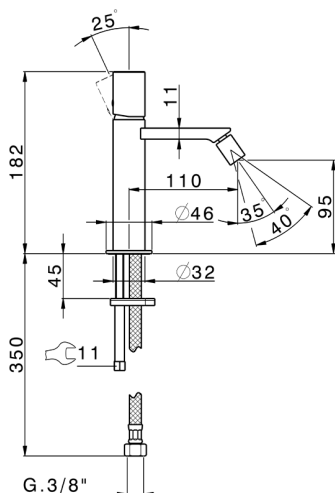

Miscelatore monocomando bidet SMOOTH X32_X4000564

MODELLO **X4000564**

Miscelatore monocomando bidet, senza scarico automatico, flex inox G.3/8", con leva liscia, Inox AISI 316L

FINITURE DISPONIBILI

-  **D1** D1 Inox Spazzolato
-  **5H** 5H Dark Brass Brushed
-  **5L** 5L Black Titanium Spazzolato
-  **5N** 5N Oro Rosa Spazzolato

CARATTERISTICHE

Ricambio Cartuccia **ZZ96550000**

Cartuccia Monocomando 25 mm

Miscelatore monocomando bidet SMOOTH X32_X4000564

X4000564

<https://www.cisal.it/miscelatore-monocomando-bidet-smooth-x32-x4000564>