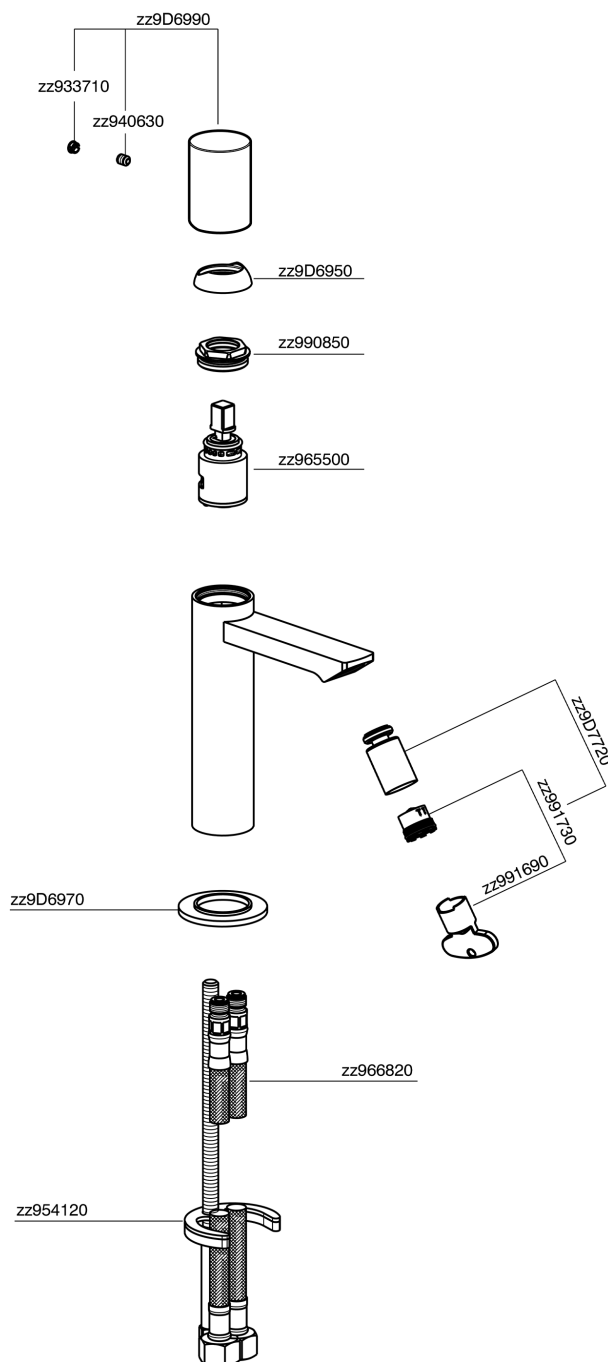

Miscelatore monocomando bidet SMOOTH X32_X4000564

MODELLO **X4000564**

Miscelatore monocomando bidet, senza scarico automatico, flex inox G.3/8", con leva liscia, Inox AISI 316L

FINITURE DISPONIBILI

-  **D1** D1 Inox Spazzolato
-  **5H** 5H Dark Brass Brushed
-  **5L** 5L Black Titanium Spazzolato
-  **5N** 5N Oro Rosa Spazzolato

CARATTERISTICHE

Ricambio Cartuccia **ZZ96550000**

Cartuccia Monocomando 25 mm

Miscelatore monocomando bidet SMOOTH X32_X4000564

X4000564

<https://www.cisal.it/miscelatore-monocomando-bidet-smooth-x32-x4000564>