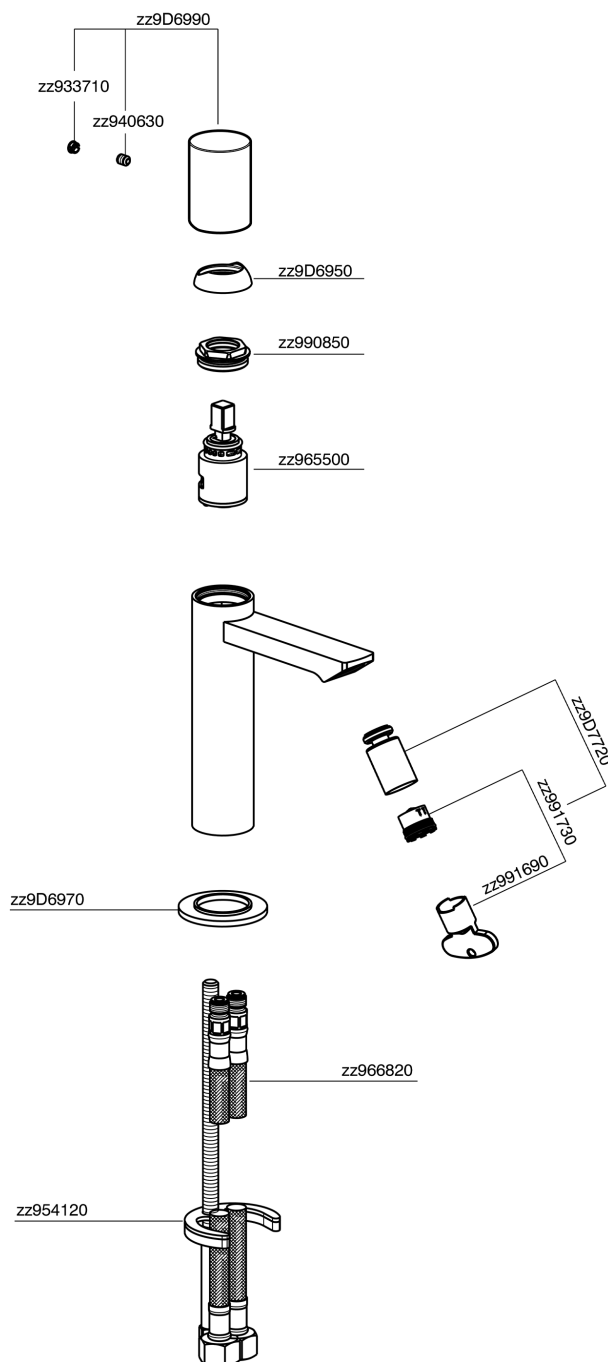

## Miscelatore monocomando bidet SMOOTH X32\_X4000564

X4000564

<https://www.cisal.it/miscelatore-monocomando-bidet-smooth-x32-x4000564>

2026-06-25