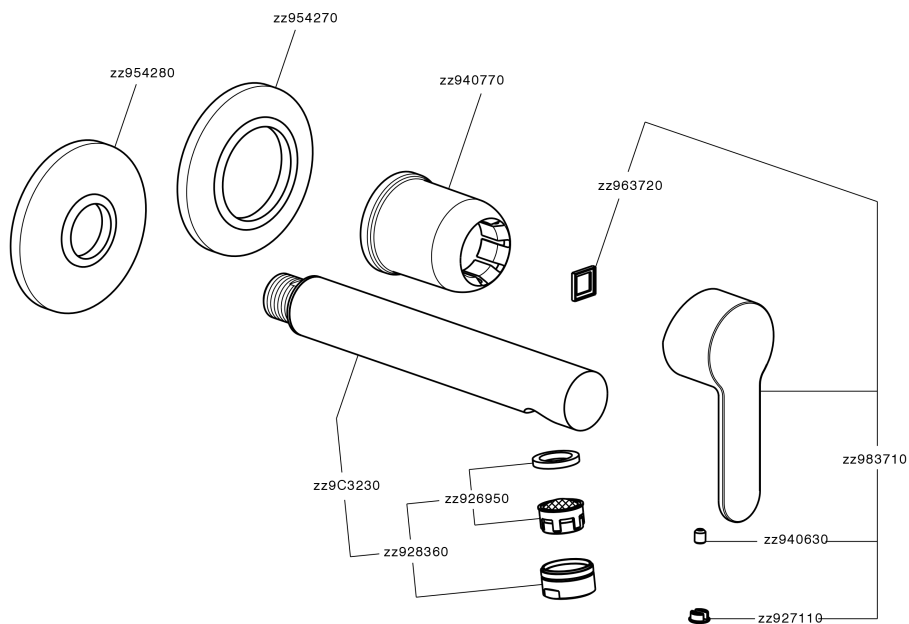

Parte esterna monocomando lavabo a parete TENDER_C2005511

C2005511

<https://www.cisal.it/parte-esterna-monocomando-lavabo-a-parete-tender-c2005511>

2025-08-30