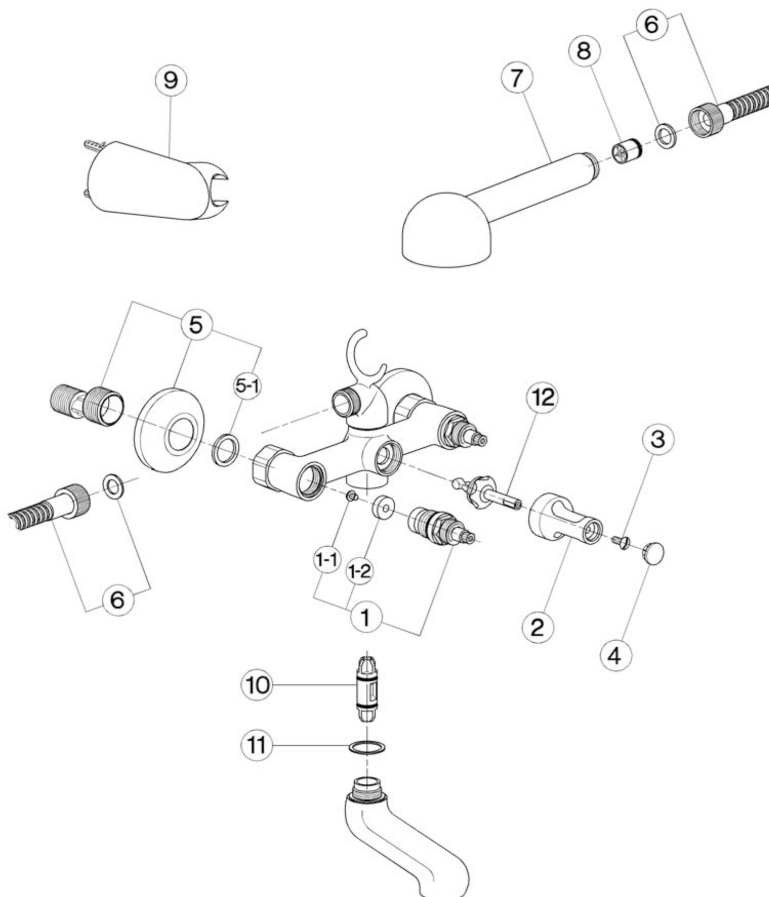

Miscelatore vasca completo TR_TR000120

cisal

TR 00010 (TR 00012 - TR 00013)

- Gruppo vasca
- Bath mixer
- Badebatterie
- Mélangeur bain/douche

bar	PORTATA BOCCA DI EROGAZIONE * SPOUT FLOW RATE DURCHFLOSS WANNENEINLAUF DEBIT BEC DÉVERSEUR l/min.
0.1	18.5
0.2	27
0.3	35
0.4	40
0.5	47
1	/