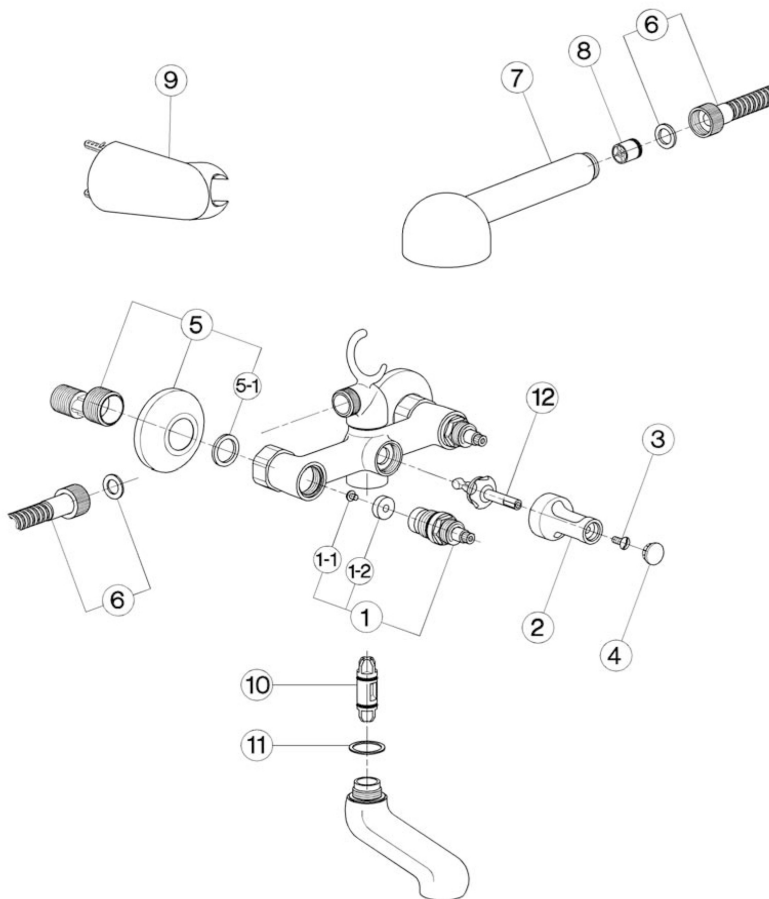

## Miscelatore vasca completo TR\_TR000120

**cisal**

**TR 00010** (TR 00012 - TR 00013)

- Gruppo vasca
- Bath mixer
- Badebatterie
- Mélangeur bain/douche

bar	PORTATA BOCCA DI EROGAZIONE * SPOUT FLOW RATE DURCHFLOSS WANNENEINLAUF DEBIT BEC DÉVERSEUR l/min.
0.1	18.5
0.2	27
0.3	35
0.4	40
0.5	47
1	/