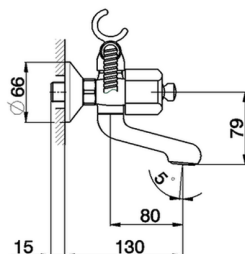

## Miscelatore vasca completo TR\_TR000120

MODELLO **TR000120**

Miscelatore vasca completo, supporto doccetta snodato murale, doccetta monogetto Globo D.63 mm in ABS, flex Ottone 150 cm, senza maniglie

FINITURE DISPONIBILI

## Miscelatore vasca completo TR\_TR000120

**cisal**

**TR 00010** (TR 00012 - TR 00013)

- Gruppo vasca
- Bath mixer
- Badebatterie
- Mélangeur bain/douche

bar	PORTATA BOCCA DI EROGAZIONE * SPOUT FLOW RATE DURCHFLOSS WANNENEINLAUF DEBIT BEC DÉVERSEUR l/min.
0.1	18.5
0.2	27
0.3	35
0.4	40
0.5	47
1	/