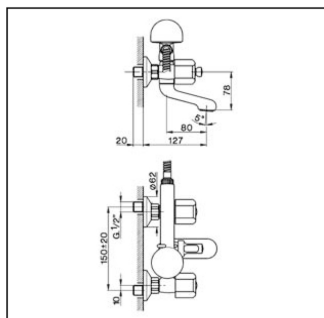

## Miscelatore vasca completo TR\_TR000120

MODELLO **TR000120**

Miscelatore vasca completo, supporto doccetta snodato murale, doccetta monogetto Globo D.63 mm in ABS, flex Ottone 150 cm, senza maniglie

FINITURE DISPONIBILI

## Miscelatore vasca completo TR\_TR000120

**cisal**

**TR 00010** (TR 00012 - TR 00013)

- Gruppo vasca
- Bath mixer
- Badebatterie
- Mélangeur bain/douche

bar	PORTATA BOCCA DI EROGAZIONE * SPOUT FLOW RATE DURCHFLOSS WANNENEINLAUF DEBIT BEC DÉVERSEUR l/min.
0.1	18.5
0.2	27
0.3	35
0.4	40
0.5	47
1	/