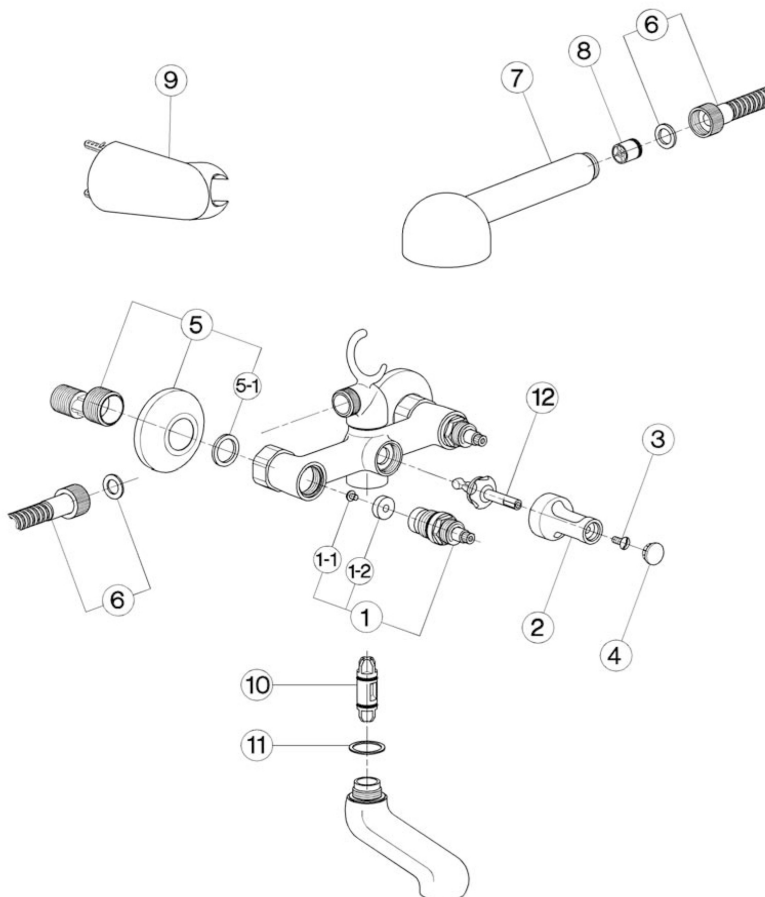

## Miscelatore vasca completo TR\_TR000120

MODELLO **TR000120**

Miscelatore vasca completo, supporto doccetta snodato murale, doccetta monogetto Globo D.63 mm in ABS, flex Ottone 150 cm, senza maniglie

FINITURE DISPONIBILI

## Miscelatore vasca completo TR\_TR000120

**cisal**

**TR 00010** (TR 00012 - TR 00013)

- Gruppo vasca
- Bath mixer
- Badebatterie
- Mélangeur bain/douche

bar	PORTATA BOCCA DI EROGAZIONE * SPOUT FLOW RATE DURCHFLOSS WANNENEINLAUF DEBIT BEC DÉVERSEUR l/min.
0.1	18.5
0.2	27
0.3	35
0.4	40
0.5	47
1	/