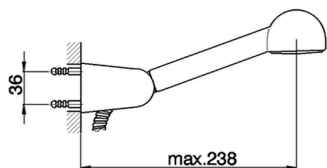

## Miscelatore vasca completo TR\_TR000120

MODELLO **TR000120**

Miscelatore vasca completo, supporto doccetta snodato murale, doccetta monogetto Globo D.63 mm in ABS, flex Ottone 150 cm, senza maniglie

FINITURE DISPONIBILI

## Miscelatore vasca completo TR\_TR000120

**cisal**

**TR 00010** (TR 00012 - TR 00013)

- Gruppo vasca
- Bath mixer
- Badebatterie
- Mélangeur bain/douche

bar	PORTATA BOCCA DI EROGAZIONE * SPOUT FLOW RATE DURCHFLOSS WANNENEINLAUF DEBIT BEC DÉVERSEUR l/min.
0.1	18.5
0.2	27
0.3	35
0.4	40
0.5	47
1	/