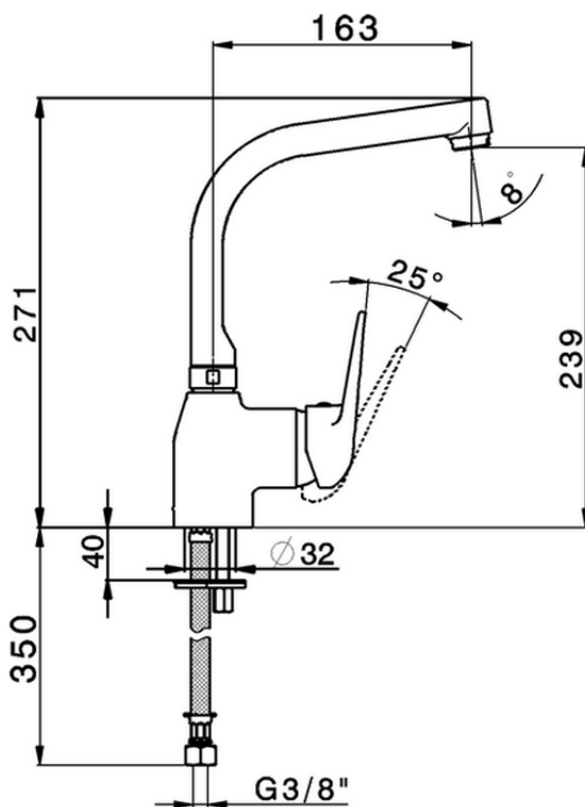

Miscelatore monocomando lavello KITCHEN_PO000530

PO000530

<https://www.cisal.it/miscelatore-monocomando-lavello-kitchen-po000530>

2026-04-13