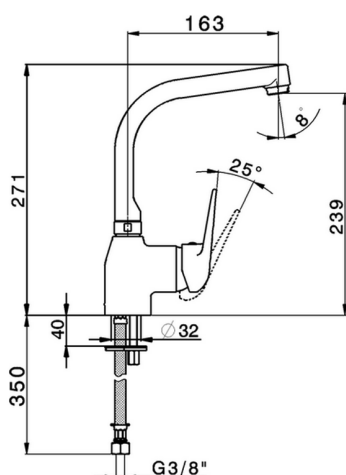

Miscelatore monocomando lavello KITCHEN_PO000530

MODELLO **PO000530**

Miscelatore monocomando lavello, bocca girevole, flex inox G.3/8"

FINITURE DISPONIBILI

21 21 Cromo

CARATTERISTICHE

Ricambio Cartuccia **ZZ95622000**

Cartuccia Monocomando 40 mm

EcoStop

Con il Dispositivo EcoStop l'apertura dell'acqua avviene con un punto duro al 50% circa della portata. Un fermo a metà apertura, da vincere con una leggera forza solo e soltanto quando ci sia una reale necessità di richiesta d'acqua alla massima portata. Ciò permette di consumare fino al 50% in meno di acqua.