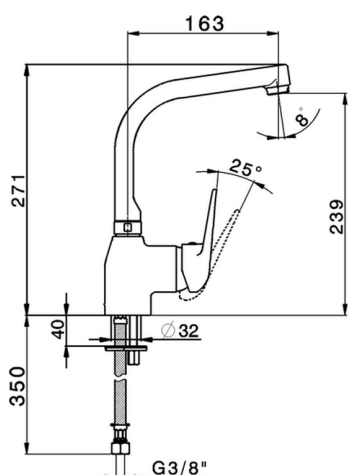

Miscelatore monocomando lavello KITCHEN_PO000530

MODELLO **PO000530**

Miscelatore monocomando lavello, bocca girevole, flex inox G.3/8"

FINITURE DISPONIBILI

21 21 Cromo

CARATTERISTICHE

Ricambio Cartuccia **ZZ95622000**

Cartuccia Monocomando 40 mm

EcoStop

Con il Dispositivo EcoStop l'apertura dell'acqua avviene con un punto duro al 50% circa della portata. Un fermo a metà apertura, da vincere con una leggera forza solo e soltanto quando ci sia una reale necessità di richiesta d'acqua alla massima portata. Ciò permette di consumare fino al 50% in meno di acqua.