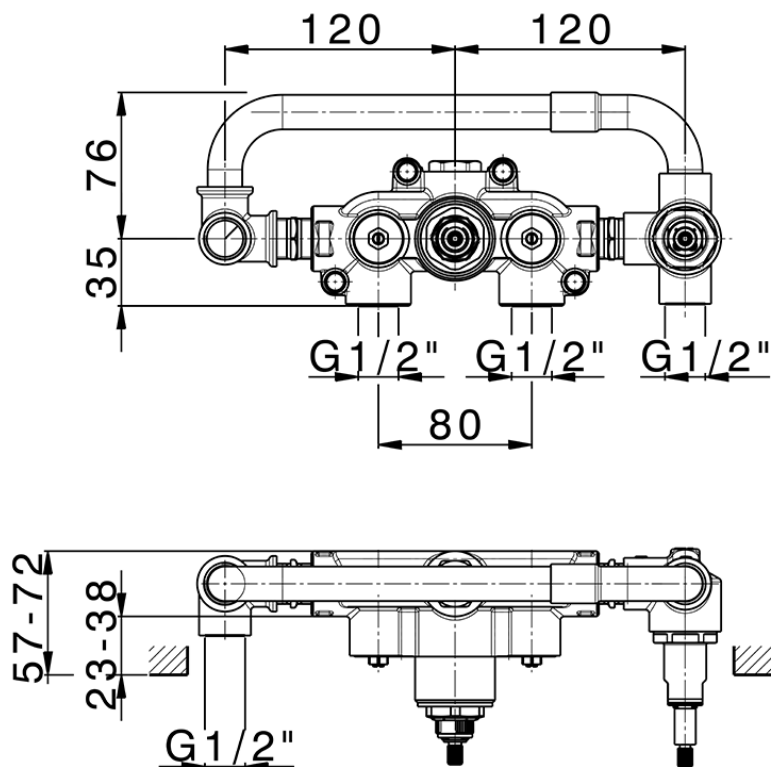

Parte incasso termostatico doccia 2 uscite INCASSO_ZA019340

ZA019340

<https://www.cisal.it/parte-incasso-termostatico-doccia-2-uscite-incasso-za019340>

2026-06-14