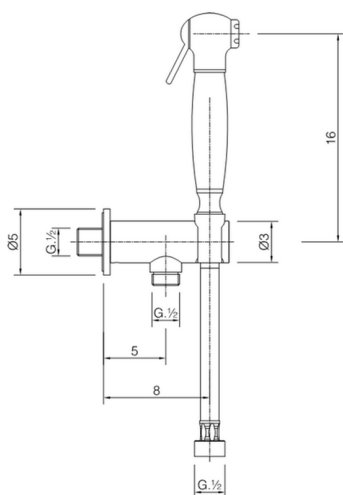

Set doccetta igienica completo IDROSCOPINI_AR007910

MODELLO **AR007910**

Set doccetta igienica completo, supporto murale con valvola di sicurezza, doccetta igienica, flex PVC 120 cm

FINITURE DISPONIBILI

-  **21** 21 Cromo
-  **24** 24 Oro
-  **26** 26 Vecchio Rame
-  **27** 27 Vecchio Bronzo
-  **2A** 2A Nichel Satinato Spazzolato

CARATTERISTICHE

Doccetta igienica

Doccetta Igienica

Doccetta igienica multiforo, per la cura dell'igiene personale.

2026-04-30