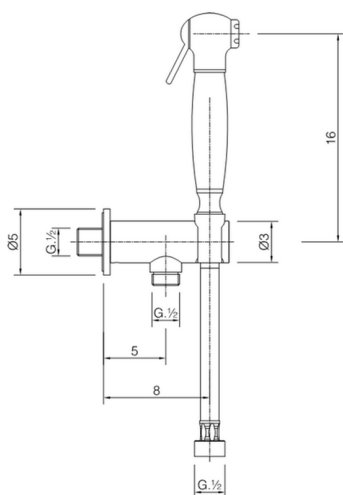

Set doccetta igienica completo IDROSCOPINI_AR007910

MODELLO **AR007910**

Set doccetta igienica completo, supporto murale con valvola di sicurezza, doccetta igienica, flex PVC 120 cm

FINITURE DISPONIBILI

-  **21** 21 Cromo
-  **24** 24 Oro
-  **26** 26 Vecchio Rame
-  **27** 27 Vecchio Bronzo
-  **2A** 2A Nichel Satinato Spazzolato

CARATTERISTICHE

Doccetta igienica

Doccetta Igienica

Doccetta igienica multiforo, per la cura dell'igiene personale.

2026-05-02