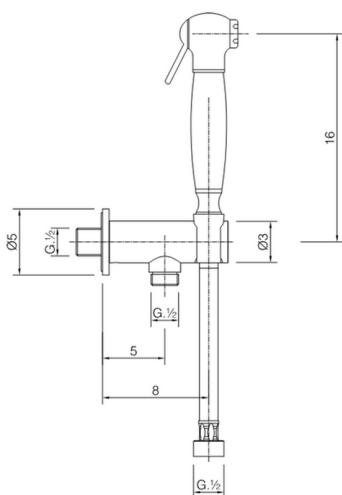

Set doccetta igienica completo IDROSCOPINI_AR007910

MODELLO **AR007910**

Set doccetta igienica completo, supporto murale con valvola di sicurezza, doccetta igienica, flex PVC 120 cm

FINITURE DISPONIBILI

-  **21** 21 Cromo
-  **24** 24 Oro
-  **26** 26 Vecchio Rame
-  **27** 27 Vecchio Bronzo
-  **2A** 2A Nichel Satinato Spazzolato

CARATTERISTICHE

Doccetta igienica

Doccetta Igienica

Doccetta igienica multiforo, per la cura dell'igiene personale.

2026-05-16