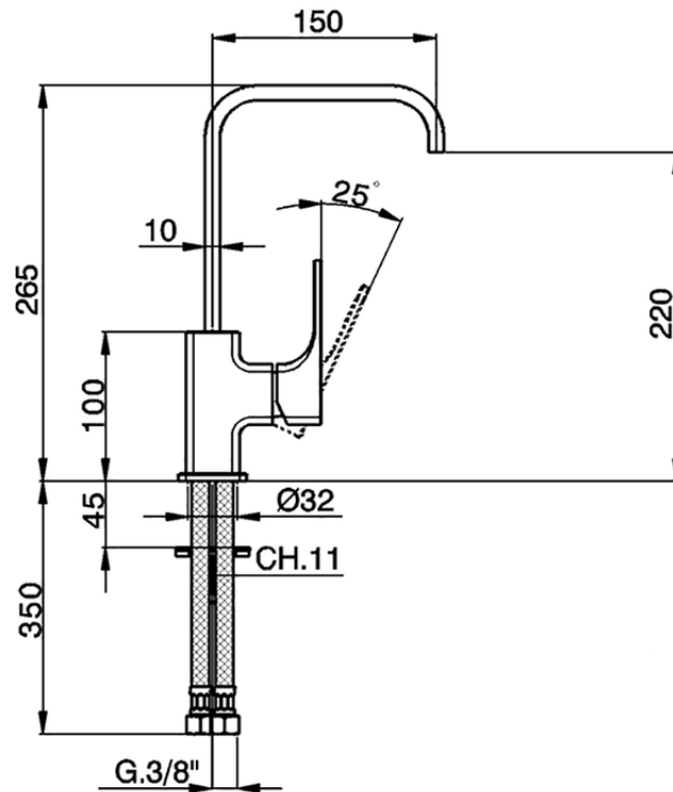

Miscelatore monocomando lavabo EnergySave CUBIC_CU000485

CU000485

<https://www.cisal.it/miscelatore-monocomando-lavabo-energysave-cubic-cu000485>

2026-05-26