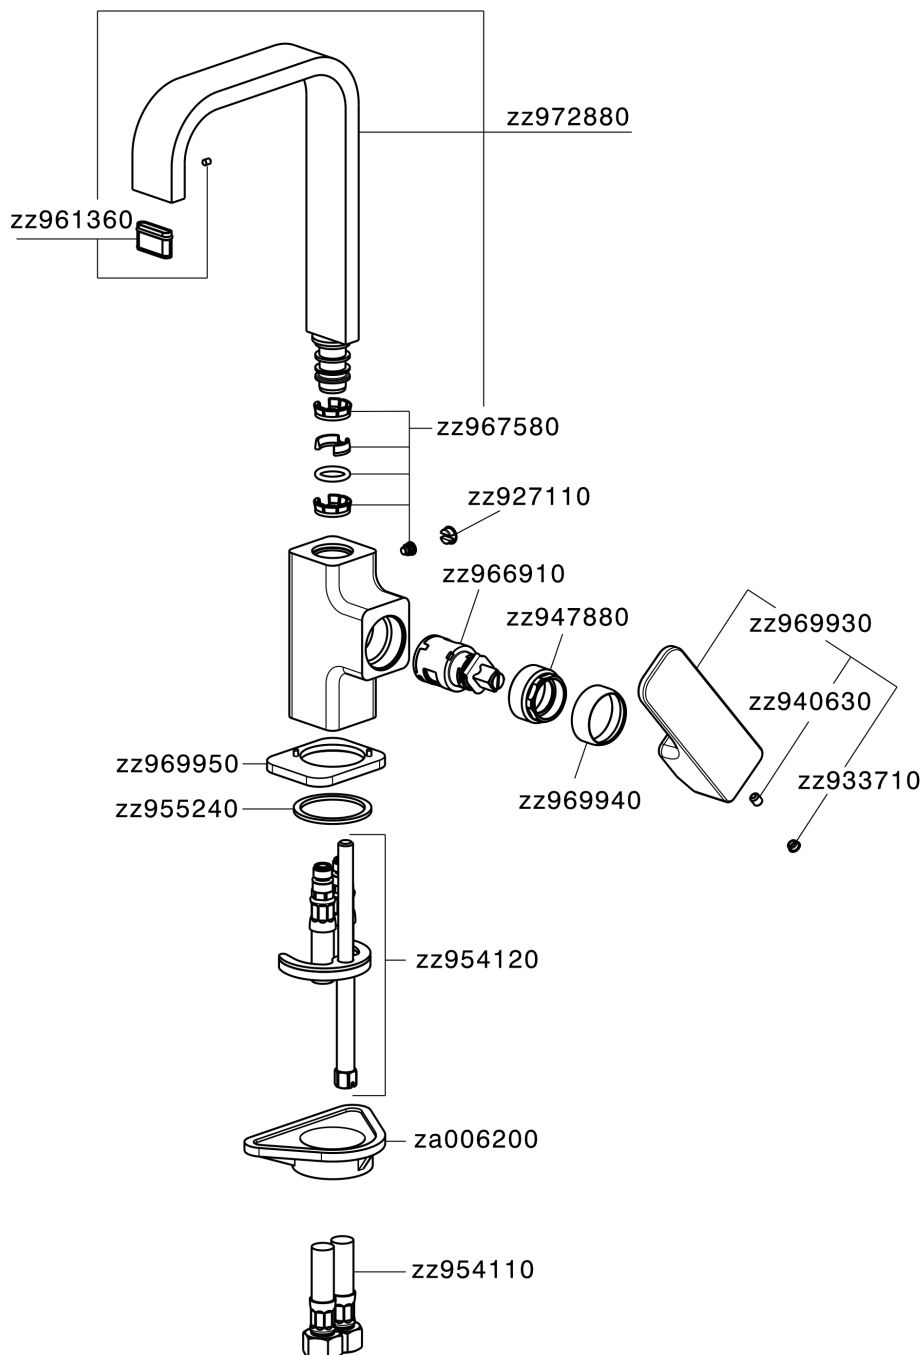

Miscelatore monocomando lavabo EnergySave CUBIC_CU000485

CU000485

<https://www.cisal.it/miscelatore-monocomando-lavabo-energysave-cubic-cu000485>

2026-05-26