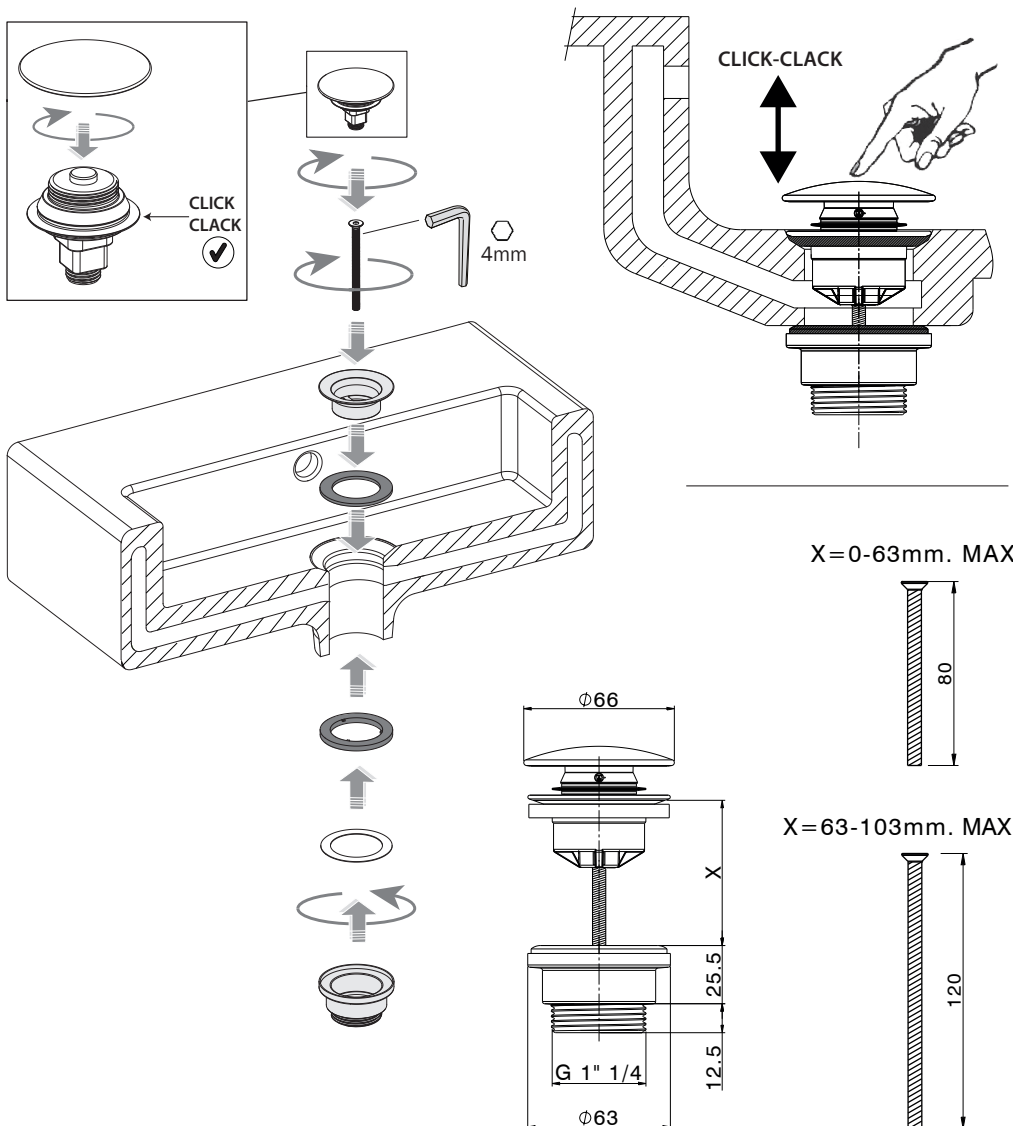

**PER LAVABI CON SISTEMA TROPPO PIENO  
FOR BASIN MIXER WITH OVERFLOW SYSTEM  
POUR LAVABO AVEC SYSTÈME TROP PLEIN  
FÜR WASHBECKEN MIT UEBERLAUF  
PARA LAVABOS CON REBOSADERO**

**PER LAVABI SENZA SISTEMA TROPPO PIENO  
FOR BASIN MIXER WITHOUT OVERFLOW SYSTEM  
POUR LAVABO SANS SYSTÈME TROP PLEIN  
FÜR WASHBECKEN OHNE UEBERLAUF  
PARA LAVABOS SIN REBOSADERO**

Cod.0101622000 Ediz.05.22