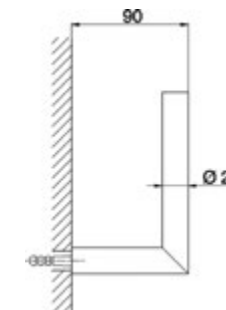

SY 090910
Porta Salviette
Free-Standing Towel Rail
Porte-Serviette

SY 090500
Porta Bicchiere
Toothbrush Holder
Porte-Verre

SY 090600
Porta Sapone
Soap Holder
Porte-Savon

SY 090400
Porta Rotolo
Roll Holder
Porte-Papier