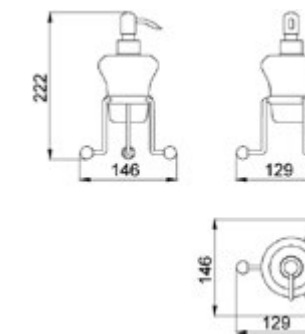

AR 090470
Porta Bicchieri
Toothbrush Holder
Porte-Verre

AR 090600
Porta Sapone
Soap Holder
Porte-Savon

AR 090490
Porta Sapone
Soap Holder
Porte-Savon

AR 090620
Dispenser
Dispenser
Diffuseur

AR 090630
Dispenser Sapone
Soap Dispenser
Diffuseur de Savon