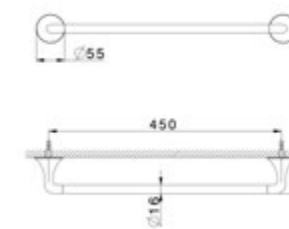

VI 090101
Porta Salviette
Towel Rail
Porte-Serviette