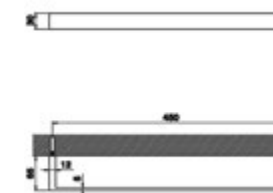

SY 090410
Porta Rotolo
Roll Holder
Porte-Papier

SY 090650
Porta Scopino
Brush Holder
Porte-Brosse

SY 090660
Kit Installazione a Muro
Wall Fixing Kit
Kit d'Installation Murale

QU 090104
Porta Salviette
Towel Rail
Porte-Serviette