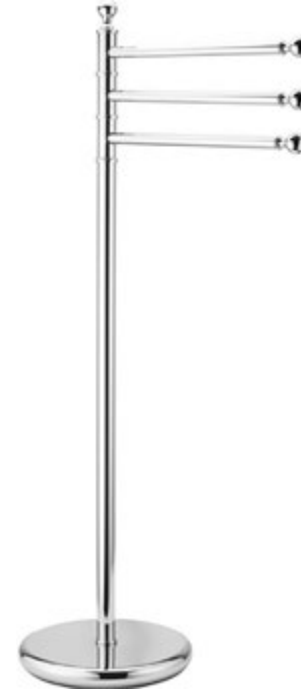

AR 090470
Porta Bicchieri
Toothbrush Holder
Porte-Verre

AR 090600
Porta Sapone
Soap Holder
Porte-Savon

AR 090490
Porta Sapone
Soap Holder
Porte-Savon

AR 090620
Dispenser
Dispenser
Diffuseur

AR 090630
Dispenser Sapone
Soap Dispenser
Diffuseur de Savon

AR 090430
Mensola
Shelf
Console

AR 090400
Porta Rotolo
Roll Holder
Porte-Papier

AR 090420
Porta Rotolo
Roll Holder
Porte-Papier

AR 090650
Porta Scopino
Brush Holder
Porte-Brosse

AR 090651
Porta Scopino Murale
Wall Mounted Brush Holder
Porte-Brosse Mural

AR 090910
Porta Salviette
Free-Standing Towel Rail
Porte-Serviette

AR 090950
Completo Porta Rotolo e Scopino
Roll & Brush Holder Set
Ensemble Porte-Papier et Brosse

SY 090100
Porta Salviette
Towel Rail
Porte-Serviette