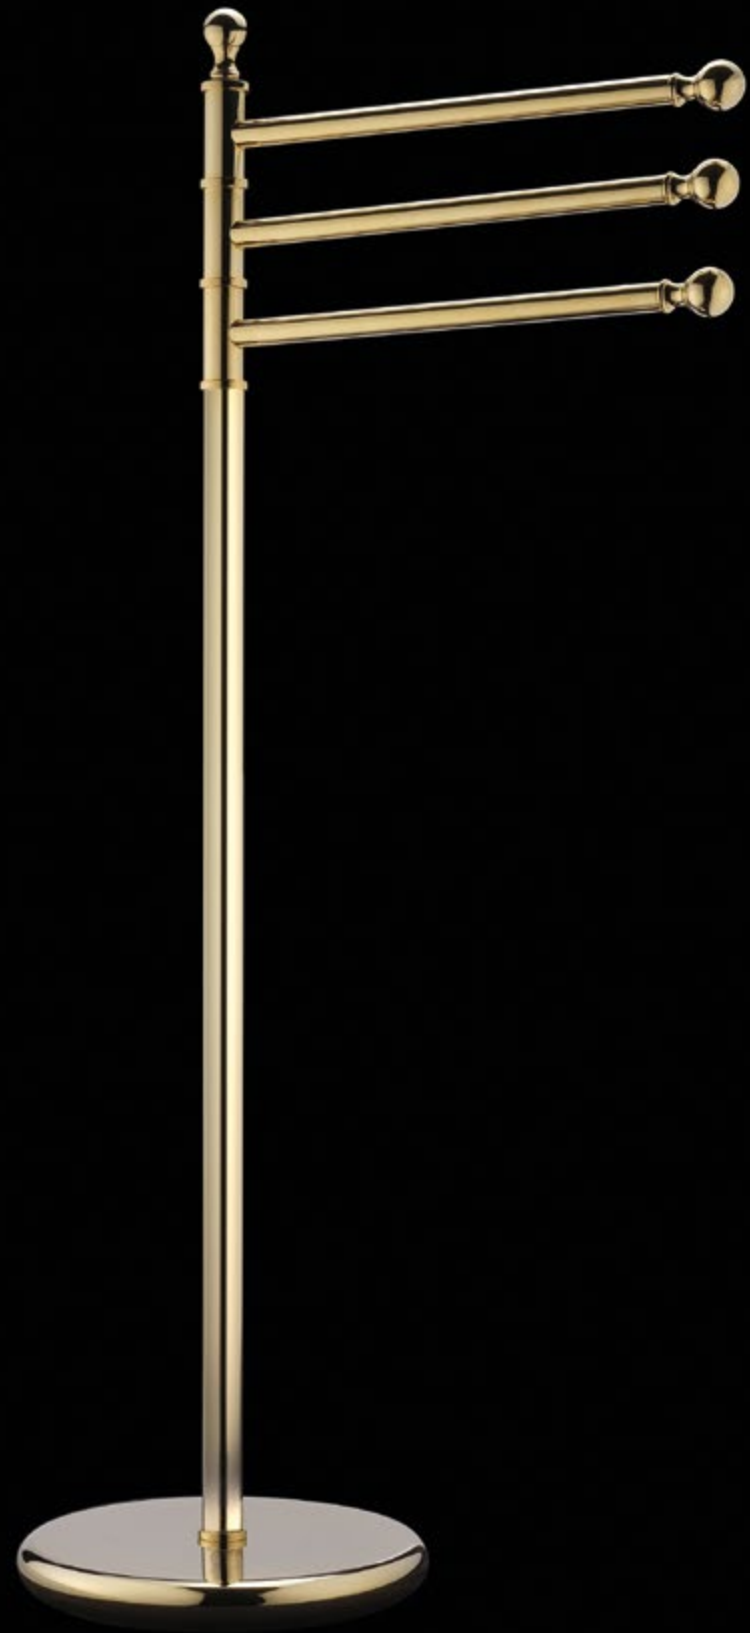

19

VI 9040
Porta Rotolo
Roll Holder

VI 9010 0 - VI 9010 1 - VI 9010 2
Porta Salviette
Towel Rail

VI 9042
Porta Rotolo
Roll Holder

VI 9071
Appendino
Robe Hook

CE 9010
Porta Salviette
Towel Rail

CE 9062
Dispenser
Dispenser

CE 9042
Porta Rotolo
Roll Holder

CE 9010
Porta Salviette
Towel Rail

CE 9050
Porta Bicchiera
Toothbrush Holder

CE 9060
Porta Sapone
Soap Holder

30

AR 9091
Porta Salviette
Free-Standing Towel Rail

AR 9062
Dispenser
Dispenser