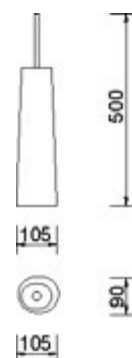

AE 090460
Bicchieri
Toothbrush Holder
Verre

AE 090480
Porta Sapone
Soap Holder
Porte-Savon

AE 090610
Dispenser Sapone
Soap Dispenser
Diffuseur de Savon

AE 090910
Porta Salviette
Free-Standing Towel Rail
Porte-Serviette

AE 090950
Completo Porta Rotolo e Scopino
Roll & Brush Holder Set
Ensemble Porte-Papier et Brosse