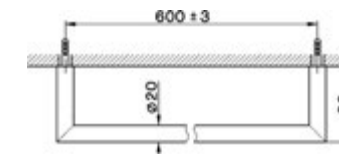

SY 090102
Porta Salviette
Towel Rail
Porte-Serviette