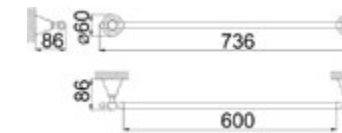

CE 090410
Porta Rotolo
Roll Holder
Porte-Papier

CE 090420
Porta Rotolo
Roll Holder
Porte-Papier

CE 090650
Porta Scopino
Brush Holder
Porte-Brosse

AR 090100
Porta Salviette
Towel Rail
Porte-Serviette

AR 090102
Porta Salviette
Towel Rail
Porte-Serviette