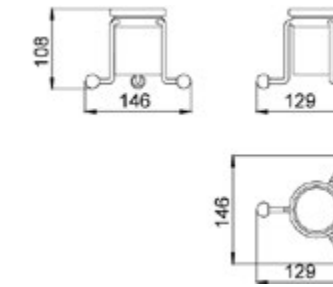

AR 090210
Porta Salviette
Towel Rail
Porte-Serviette

AR 090220
Porta Salviette
Towel Ring
Porte-Serviette

AR 090700
Appendino
Robe Hook
Porte-Peignoir

AR 090500
Porta Bicchieri
Toothbrush Holder
Porte-Verre