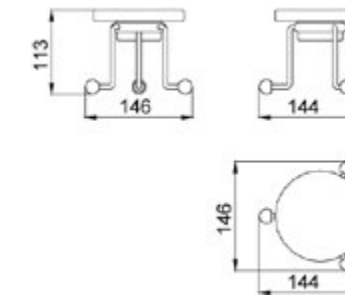

AR 090490
Porta Sapone
Soap Holder
Porte-Savon