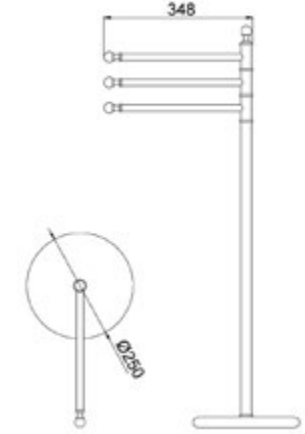

AR 090430
Mensola
Shelf
Console

AR 090400
Porta Rotolo
Roll Holder
Porte-Papier

AR 090420
Porta Rotolo
Roll Holder
Porte-Papier

AR 090650
Porta Scopino
Brush Holder
Porte-Brosse

AR 090651
Porta Scopino Murale
Wall Mounted Brush Holder
Porte-Brosse Mural