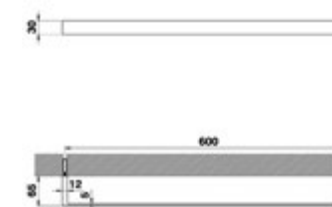

QU 090106
Porta Salviette
Towel Rail
Porte-Serviette