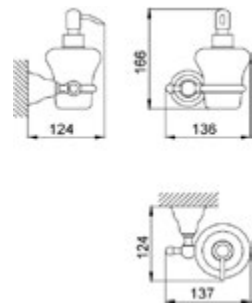

AR 090620
Dispenser
Dispenser
Diffuseur