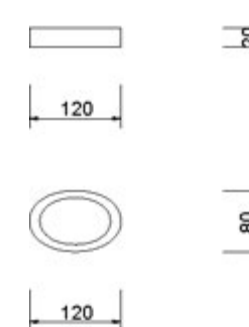

AE 090480
Porta Sapone
Soap Holder
Porte-Savon