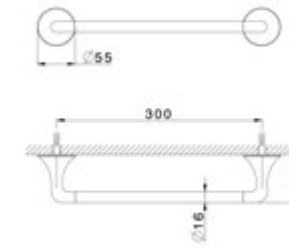

VI 090100
Porta Salviette
Towel Rail
Porte-Serviette