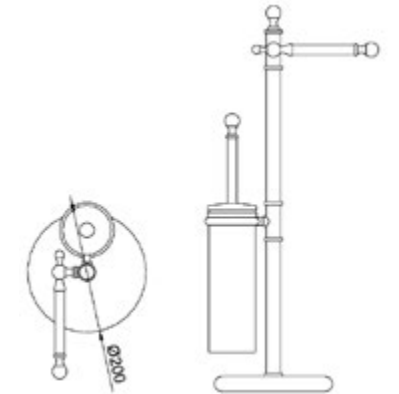

AR 090430
Mensola
Shelf
Console

AR 090400
Porta Rotolo
Roll Holder
Porte-Papier

AR 090420
Porta Rotolo
Roll Holder
Porte-Papier

AR 090650
Porta Scopino
Brush Holder
Porte-Brosse

AR 090651
Porta Scopino Murale
Wall Mounted Brush Holder
Porte-Brosse Mural

AR 090910
Porta Salviette
Free-Standing Towel Rail
Porte-Serviette

AR 090950
Completo Porta Rotolo e Scopino
Roll & Brush Holder Set
Ensemble Porte-Papier et Brosse

SY 090100
Porta Salviette
Towel Rail
Porte-Serviette