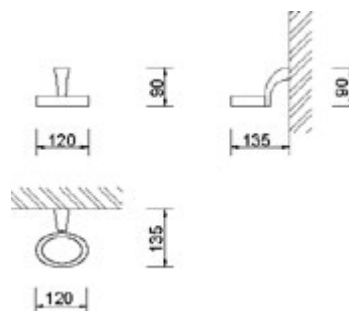

AE 090600
Porta Sapone
Soap Holder
Porte-Savon