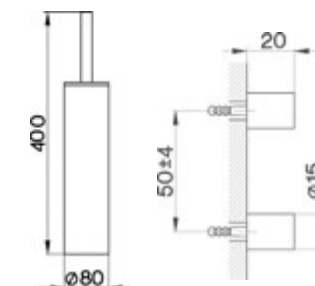

SY 090650
Porta Scopino
Brush Holder
Porte-Brosse

SY 090660
Kit Installazione a Muro
Wall Fixing Kit
Kit d'Installation Murale