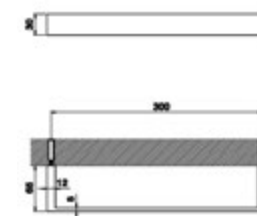

QU 090104
Porta Salviette
Towel Rail
Porte-Serviette