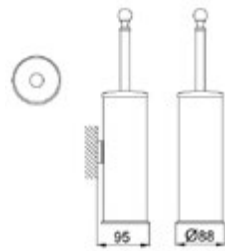

AR 090430
Mensola
Shelf
Console

AR 090400
Porta Rotolo
Roll Holder
Porte-Papier

AR 090420
Porta Rotolo
Roll Holder
Porte-Papier

AR 090650
Porta Scopino
Brush Holder
Porte-Brosse

AR 090651
Porta Scopino Murale
Wall Mounted Brush Holder
Porte-Brosse Mural

AR 090910
Porta Salviette
Free-Standing Towel Rail
Porte-Serviette

AR 090950
Completo Porta Rotolo e Scopino
Roll & Brush Holder Set
Ensemble Porte-Papier et Brosse

SY 090100
Porta Salviette
Towel Rail
Porte-Serviette