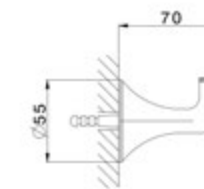

Accessori
Accessories
Accessoires

VI 090100
Porta Salviette
Towel Rail
Porte-Serviette

VI 090101
Porta Salviette
Towel Rail
Porte-Serviette

VI 090102
Porta Salviette
Towel Rail
Porte-Serviette

VI 090710
Appendino
Robe Hook
Porte-Peignoir