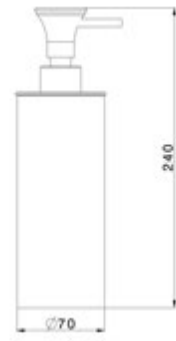

Accessori
Accessories
Accessoires

VI 090100
Porta Salviette
Towel Rail
Porte-Serviette

VI 090101
Porta Salviette
Towel Rail
Porte-Serviette

VI 090102
Porta Salviette
Towel Rail
Porte-Serviette

VI 090710
Appendino
Robe Hook
Porte-Peignoir