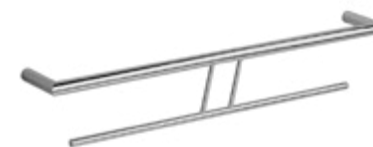

AR 090430
Mensola
Shelf
Console

AR 090400
Porta Rotolo
Roll Holder
Porte-Papier

AR 090420
Porta Rotolo
Roll Holder
Porte-Papier

AR 090650
Porta Scopino
Brush Holder
Porte-Brosse

AR 090651
Porta Scopino Murale
Wall Mounted Brush Holder
Porte-Brosse Mural

AR 090910
Porta Salviette
Free-Standing Towel Rail
Porte-Serviette

AR 090950
Completo Porta Rotolo e Scopino
Roll & Brush Holder Set
Ensemble Porte-Papier et Brosse

SY 090100
Porta Salviette
Towel Rail
Porte-Serviette

SY 090101
Porta Salviette
Towel Rail
Porte-Serviette

SY 090102
Porta Salviette
Towel Rail
Porte-Serviette

SY 090103
Porta Salviette
Towel Rail
Porte-Serviette

SY 090200
Porta Salviette
Towel Rail
Porte-Serviette