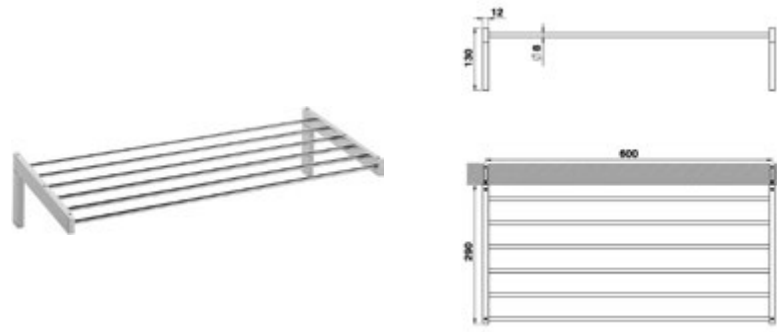

QU 090300
Porta Salviette
Towel Rail
Porte-Serviette