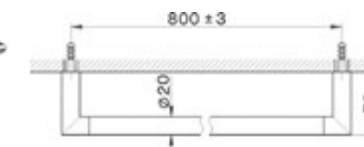

SY 090103
Porta Salviette
Towel Rail
Porte-Serviette