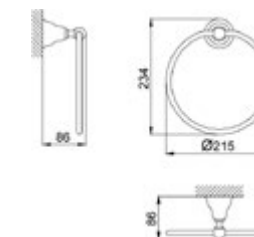

AR 090220
Porta Salviette
Towel Ring
Porte-Serviette