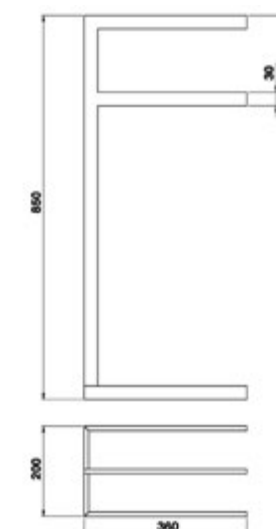

SY 090500
Porta Bicchiere
Toothbrush Holder
Porte-Verre

SY 090600
Porta Sapone
Soap Holder
Porte-Savon

SY 090400
Porta Rotolo
Roll Holder
Porte-Papier

SY 090410
Porta Rotolo
Roll Holder
Porte-Papier

QU 090402
Porta Rotolo
Roll Holder
Porte-Papier

QU 090501
Porta Bicchiera
Toothbrush Holder
Porte-Verre

QU 090601
Porta Sapone
Soap Holder
Porte-Savon

QU 090621
Dispenser Sapone
Soap Dispenser
Diffuseur de Savon

QU 090650
Porta Scopino
Brush Holder
Porte-Brosse

QU 090910
Porta Salviette
Free-Standing Towel Rail
Porte-Serviette