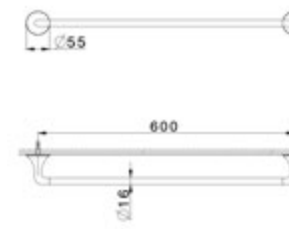

VI 090102
Porta Salviette
Towel Rail
Porte-Serviette