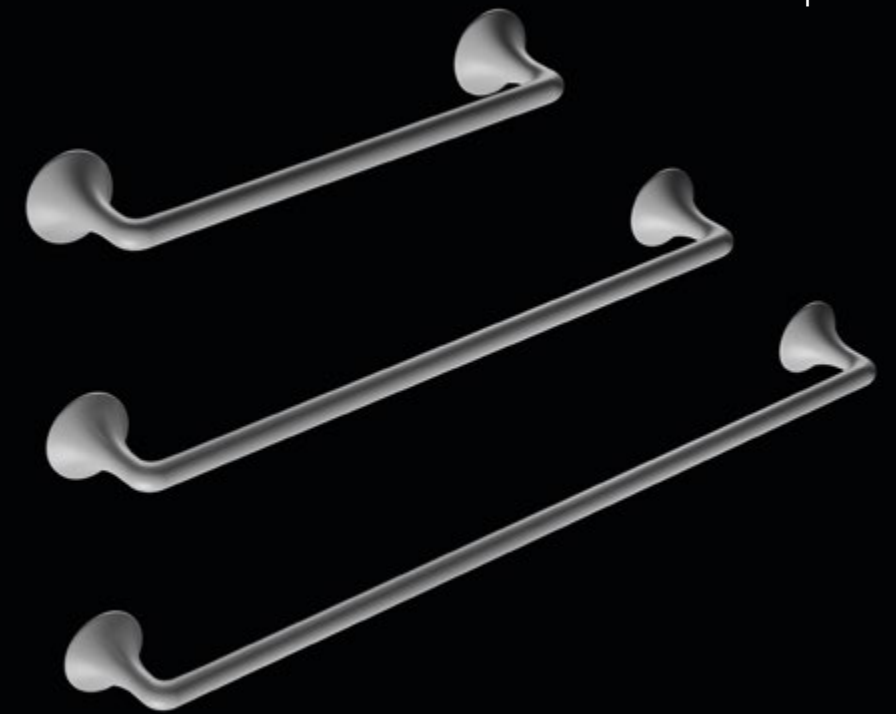

Fabio Rotella

WATER CREATIVITY

ACCESSORI | ACCESSORIES

- 18/56** VITA
- 24/60** CHÉRIE
- 30/64** ARCANA
- 36/70** SYSTEM
- 42/74** QUAD
- 48/78** ARIEL

82 Finiture / *Finishes*

18

VI 9061
Dispenser Sapone
Soap Dispenser

19

VI 9040
Porta Rotolo
Roll Holder

VI 9010 0 - VI 9010 1 - VI 9010 2
Porta Salviette
Towel Rail

VI 9042
Porta Rotolo
Roll Holder

VI 9071
Appendino
Robe Hook

CE 9010
Porta Salviette
Towel Rail

CE 9062
Dispenser
Dispenser