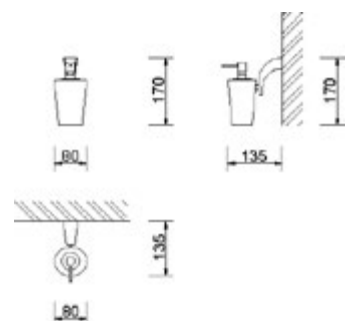

AE 090500
Porta Bicchieri
Toothbrush Holder
Porte-Verre

AE 090460
Bicchieri
Toothbrush Holder
Verre

AE 090600
Porta Sapone
Soap Holder
Porte-Savon

AE 090480
Porta Sapone
Soap Holder
Porte-Savon

AE 090620
Dispenser
Dispenser
Diffuseur