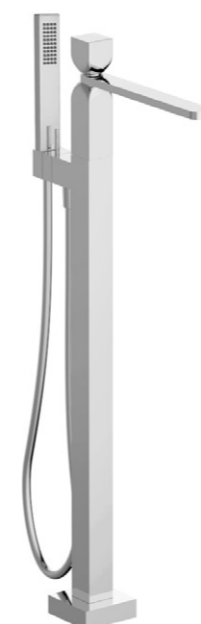

**cisal**

*HI-RISE  
Collection*

design by Mike Shitov

**RM 49 - RI 49**  
Monocomando Lavabo  
Basin Mixer

**RM 1351**  
Batteria Lavabo  
Basin Set

**RI 1451**  
Monocomando Lavabo Free-Standing  
Free-Standing Basin Mixer

RI 000490

RM 000490

Monocomando Lavabo  
Basin Mixer  
Mitigeur Lavabo

RI 003540

RM 003540

Monocomando Lavabo  
Basin Mixer  
Mitigeur Lavabo

RI 001060

RM 001060

Batteria Lavabo  
Basin Set  
Lavabo 3 Trous

RI 013511

RM 013511

Parte Esterna Batteria Lavabo  
Basin Set Concealed Part  
Partie Encastrée Lavabo Mural

per / for / pour **ZA 033510**

RI 354  
Monocomando Lavabo  
Basin Mixer

HI-RISE | Collection

RI S01010  
Completo Termostatico Doccia  
Thermo Shower Set  
Ensemble Thermo Douche

RI 014200  
Parte Esterna Monocomando Vasca Free-Standing  
Free-Standing Bath/S. Mixer Exposed Part  
Partie Apparente Mitigeur Bain/D. Free-Standing