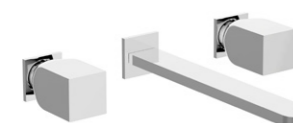

RI 000490

RM 000490

Monocomando Lavabo  
Basin Mixer  
Mitigeur Lavabo

RI 003540

RM 003540

Monocomando Lavabo  
Basin Mixer  
Mitigeur Lavabo

RI 001060

RM 001060

Batteria Lavabo  
Basin Set  
Lavabo 3 Trous

RI 013511

RM 013511

Parte Esterna Batteria Lavabo  
Basin Set Concealed Part  
Partie Encastrée Lavabo Mural

per / for / pour **ZA 033510**

RI 354  
Monocomando Lavabo  
Basin Mixer

HI-RISE | Collection

RI S01010  
Completo Termostatico Doccia  
Thermo Shower Set  
Ensemble Thermo Douche

RI 014200  
Parte Esterna Monocomando Vasca Free-Standing  
Free-Standing Bath/S. Mixer Exposed Part  
Partie Apparente Mitigeur Bain/D. Free-Standing