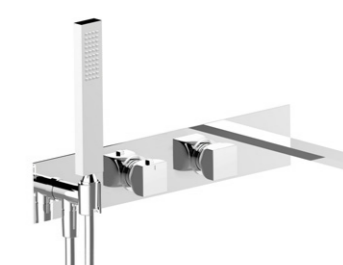

HI-RISE | Collection

Monocomando Lavabo
Basin Mixer
Mitigeur Lavabo

Monocomando Lavabo
Basin Mixer
Mitigeur Lavabo

Batteria Lavabo
Basin Set
Lavabo 3 Trous

Parte Esterna Batteria Lavabo
Basin Set Concealed Part
Partie Encastrée Lavabo Mural

per / for / pour **ZA 033510**

HI-RISE | Collection

RI S01010
Completo Termostatico Doccia
Thermo Shower Set
Ensemble Thermo Douche

RI 014200
Parte Esterna Monocomando Vasca Free-Standing
Free-Standing Bath/S. Mixer Exposed Part
Partie Apparente Mitigeur Bain/D. Free-Standing

per / for / pour **ZA 004510**

RI 000260
Batteria Bordo Vasca
Deck Mounted Bath Set
Ensemble Bain/D. sur Gorge

HI-RISE | Collection

RI 003000
Parte Esterna Monocomando Doccia
Shower Mixer Exposed Part
Partie Décor Mitigeur Douche

per / for / pour
ZA 005300 - ZA 005301

RI 002300
Parte Esterna Monocomando Vasca/Doccia
Bath/Shower Mixer Exposed Part
Partie Décor Mitigeur Bain/Douche

per / for / pour EASY Box
ZA 000230

RI 019100
Parte Esterna Termostatico 2 Uscite
2-Outlet Thermo Exposed Part
Partie Décor Thermo 2 Sorties

per / for / pour
ZA 019101

RI 0BT030
Parte Esterna Termostatico 1/2/3 Uscite
1/2/3 Outlet Thermo Exposed Part
Partie Décor Thermo 1/2/3 Sorties

per / for / pour ONE Box
ZA 00B030 - ZA 00B031

RI 1910
Termostatico 2 Uscite
2-Outlet Thermo

STILE | DESIGN

FINITURE | FINISHES

METALLI CLASSICI
CLASSIC METALS

COLORI
COLOURS

MATERIALI
MATERIALS

Discover
the Complete Collection on our Website

RI 019440