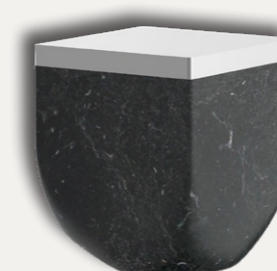

per / for / pour ONE Box  
**ZA 00B030 - ZA 00B031**

RI 1910  
Termostatico 2 Uscite  
2-Outlet Thermo

STILE | DESIGN

RI  
Metallo / Metal / Métal

RM  
Marmo / Marble / Marbre

FINITURE | FINISHES

METALLI CLASSICI  
CLASSIC METALS