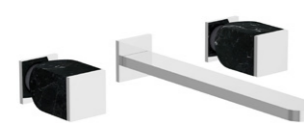

RI 000490

RM 000490

Monocomando Lavabo  
Basin Mixer  
Mitigeur Lavabo

RI 003540

RM 003540

Monocomando Lavabo  
Basin Mixer  
Mitigeur Lavabo

RI 001060

RM 001060

Batteria Lavabo  
Basin Set  
Lavabo 3 Trous

RI 013511

RM 013511

Parte Esterna Batteria Lavabo  
Basin Set Concealed Part  
Partie Encastrée Lavabo Mural

per / for / pour **ZA 033510**

RI 354  
Monocomando Lavabo  
Basin Mixer

HI-RISE | Collection

RI S01010  
Completo Termostatico Doccia  
Thermo Shower Set  
Ensemble Thermo Douche

RI 014200  
Parte Esterna Monocomando Vasca Free-Standing  
Free-Standing Bath/S. Mixer Exposed Part  
Partie Apparente Mitigeur Bain/D. Free-Standing