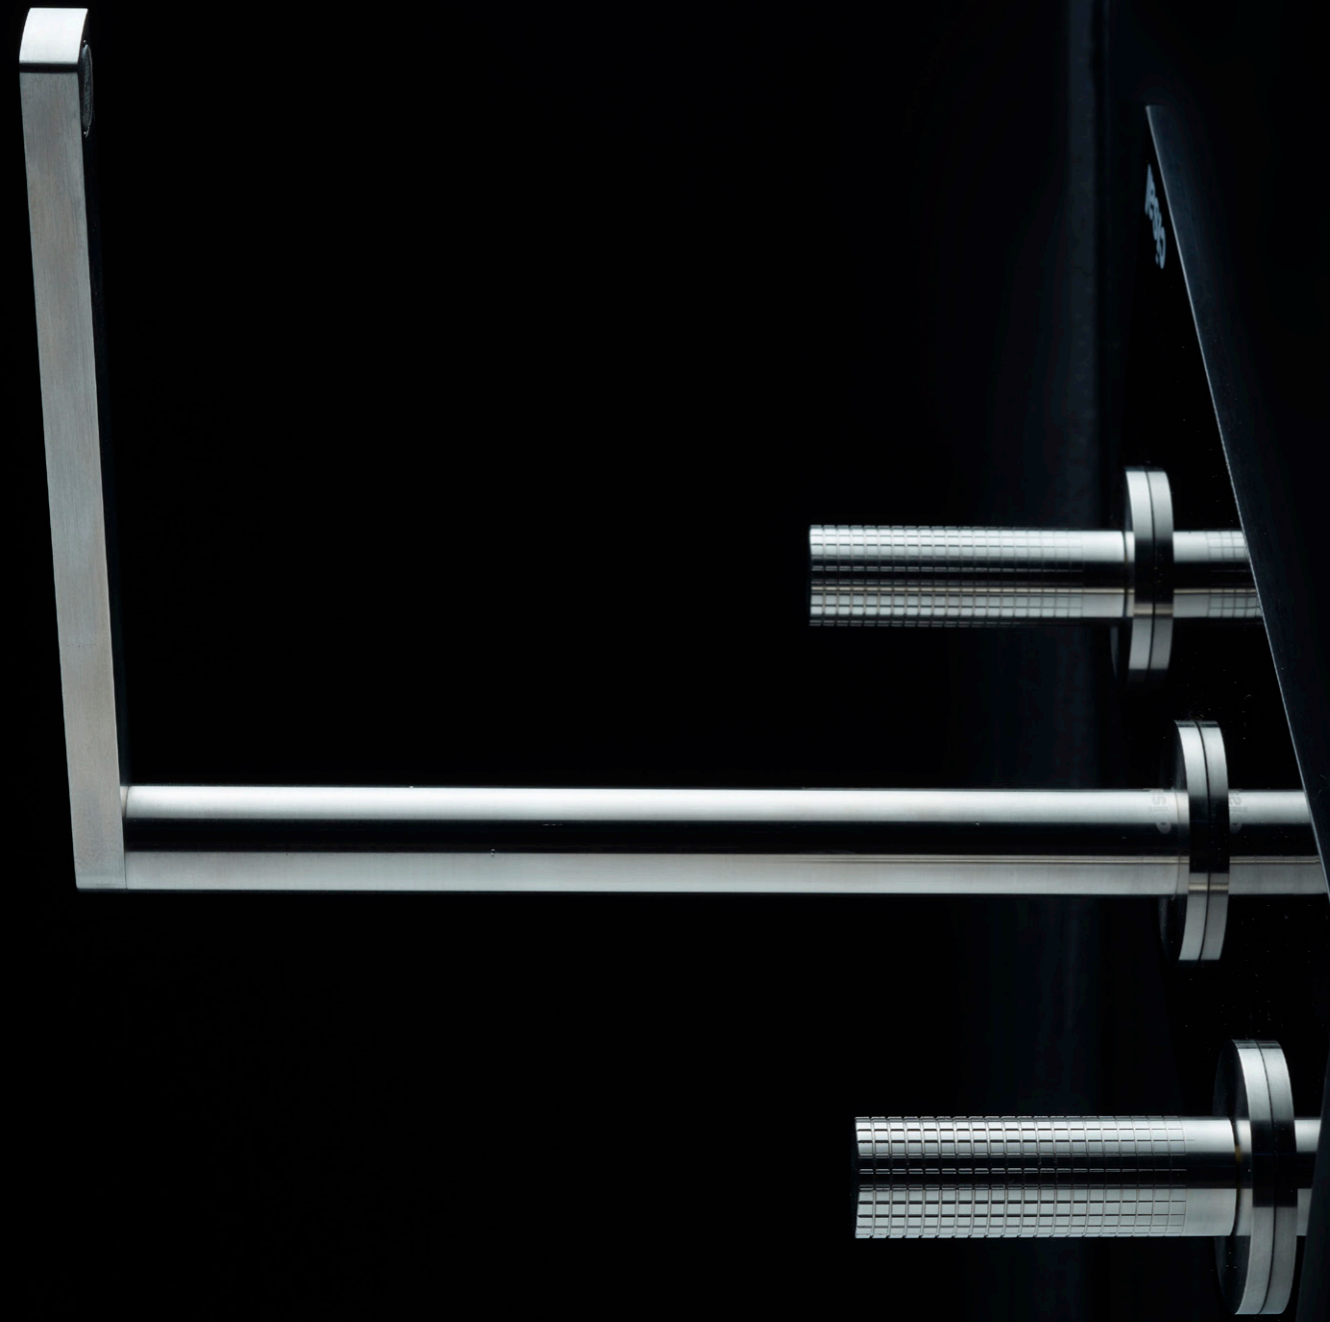

Cod. 010665000 Ed. 09/22