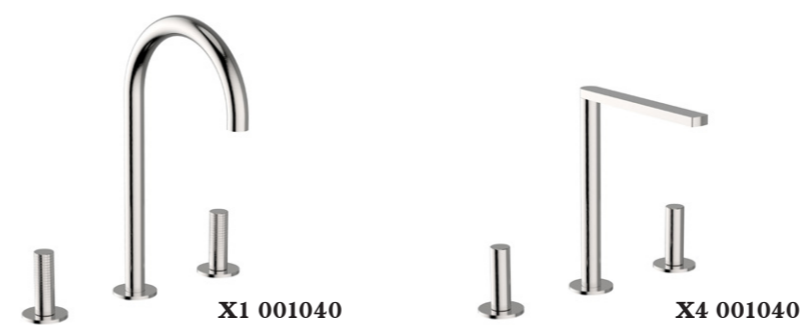

X32 | Collection

Monocomando Lavabo
Basin Mixer
Mitigeur Lavabo

Monocomando Lavabo
Basin Mixer
Mitigeur Lavabo

Monocomando Lavabo
Basin Mixer
Mitigeur Lavabo

Parte Esterna Batteria Lavabo
Basin Set Concealed Part
Partie Encastrée Lavabo Mural
per / for / pour EASY Box **ZA 002450**

X2 354
Monocomando Lavabo
Basin Mixer

X32 | Collection

Batteria Lavabo
Basin Set
Lavabo 3 Trou

Parte Esterna Batteria Lavabo
Basin Set Concealed Part
Partie Encastrée Lavabo Mural
per / for / pour **ZA 033510**

X2 104
Batteria Lavabo
Basin Set

X32 | Collection

X1 003000
Parte Esterna Monocomando Doccia
Shower Mixer Exposed Part
Partie Décor Mitigeur Douche

per / for / pour
ZA 005300 - ZA 005301

X1 002300
Parte Esterna Monocomando Vasca/Doccia
Bath/Shower Mixer Exposed Part
Partie Décor Mitigeur Bain/Douche