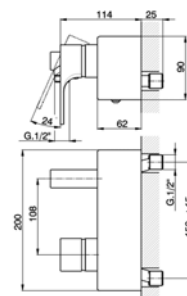

CU 00044 0
Mitigeur douche mural
Einhand Brausebatterie