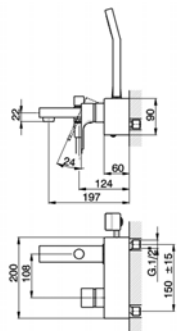

NEWS

CUBIC by CISAL's ENGINEERING OFFICE

CISAL'ENGINEERING OFFICE

CU 00010 0
Mitigeur bain/douche
Einhand Badebatterie