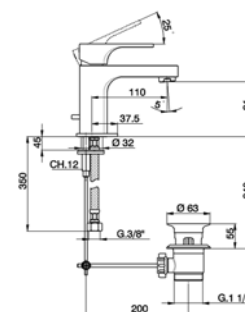

CU 00051 0
Mitigeur lavabo
Einhand Waschtischbatterie