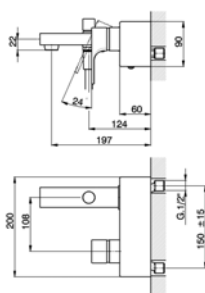

CU 00013 0
Mitigeur bain/douche
Einhand Badebatterie