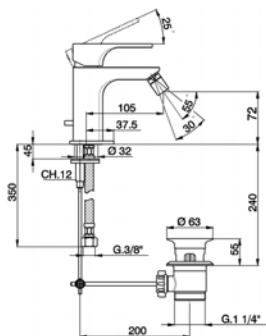

CISAL'ENGINEERING OFFICE

CU 00055 0
Mitigeur bidet
Einhand Bidetbatterie

ZA 01651 0
Corps mitigeur lavabo
encastré
UP Einhand
Waschtischbatterie

CU 00551 0
Façade seule pour
mitigeur lavabo encastré
UP Einhand
Waschtischbatterie
Fertigmontageset