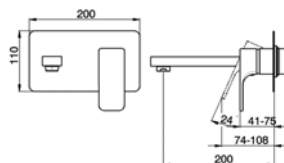

CISAL'ENGINEERING OFFICE

CU 00055 0
Mitigeur bidet
Einhand Bidetbatterie

ZA 01651 0
Corps mitigeur lavabo
encastré
UP Einhand
Waschtischbatterie

CU 00551 0
Façade seule pour
mitigeur lavabo encastré
UP Einhand
Waschtischbatterie
Fertigmontageset