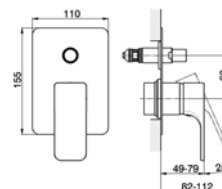

CISAL'ENGINEERING OFFICE

CU 00055 0
Mitigeur bidet
Einhand Bidetbatterie

ZA 01651 0
Corps mitigeur lavabo
encastré
UP Einhand
Waschtischbatterie

CU 00551 0
Façade seule pour
mitigeur lavabo encastré
UP Einhand
Waschtischbatterie
Fertigmontageset