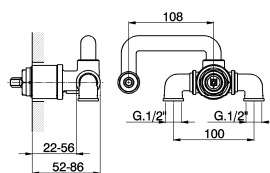

CU 00044 0
Mitigeur douche mural
Einhand Brausebatterie

CU 00051 0
Mitigeur lavabo
Einhand Waschtischbatterie

CU 00052 0
Mitigeur lavabo
Einhand Waschtischbatterie

NEWS

CUBIC by CISAL's ENGINEERING OFFICE

CISAL'ENGINEERING OFFICE

CU 00055 0
Mitigeur bidet
Einhand Bidetbatterie

ZA 01651 0
Corps mitigeur lavabo
encastré
UP Einhand
Waschtischbatterie

CU 00551 0
Façade seule pour
mitigeur lavabo encastré
UP Einhand
Waschtischbatterie
Fertigmontageset