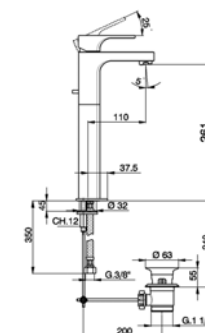

CU 00052 0
Mitigeur lavabo
Einhand Waschtischbatterie